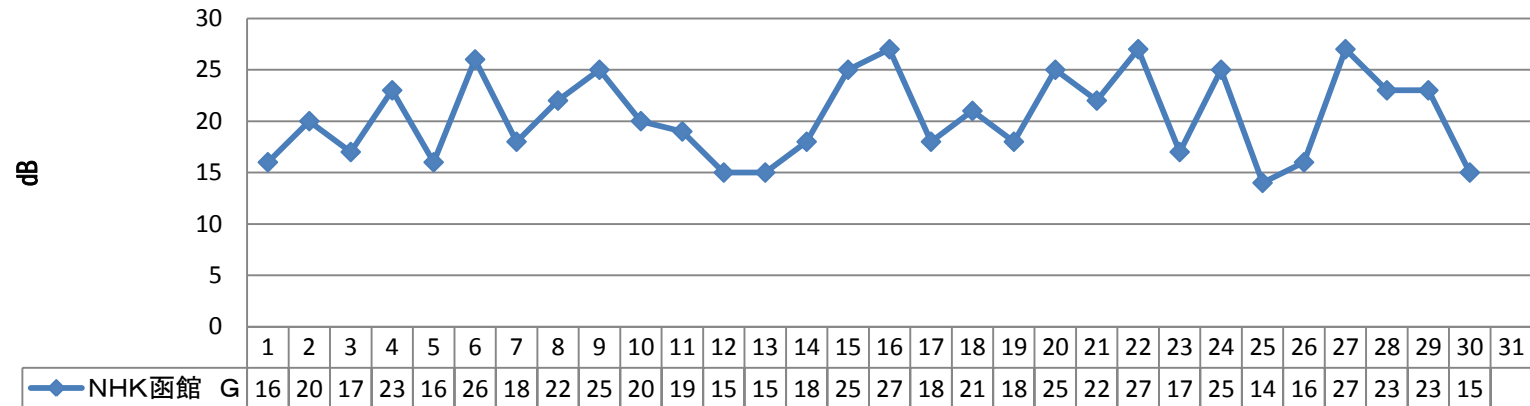

NHK函館 G 18ch