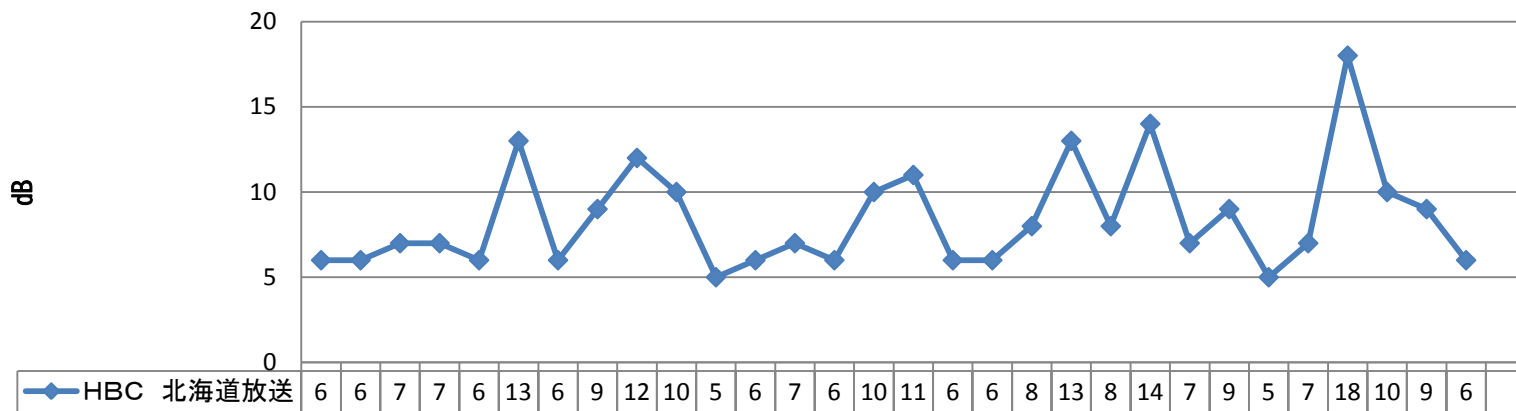

HBC 北海道放送 17ch