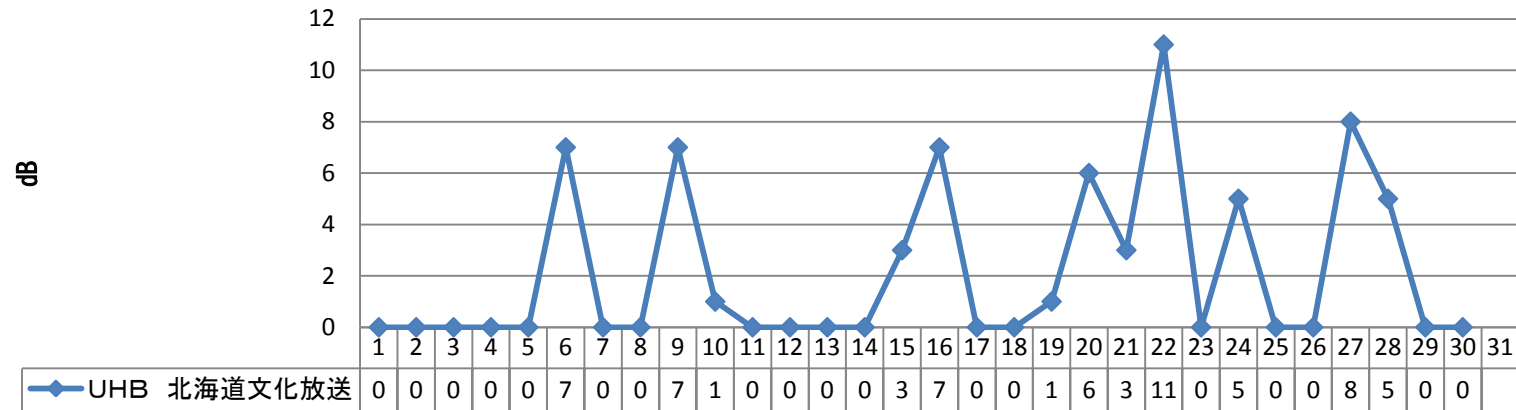

UHB 北海道文化放送 25ch

* 本データについて

本データは青森市内での函館局受信について知って頂く事を目的に公開しています。

青森d魂project © KAZU