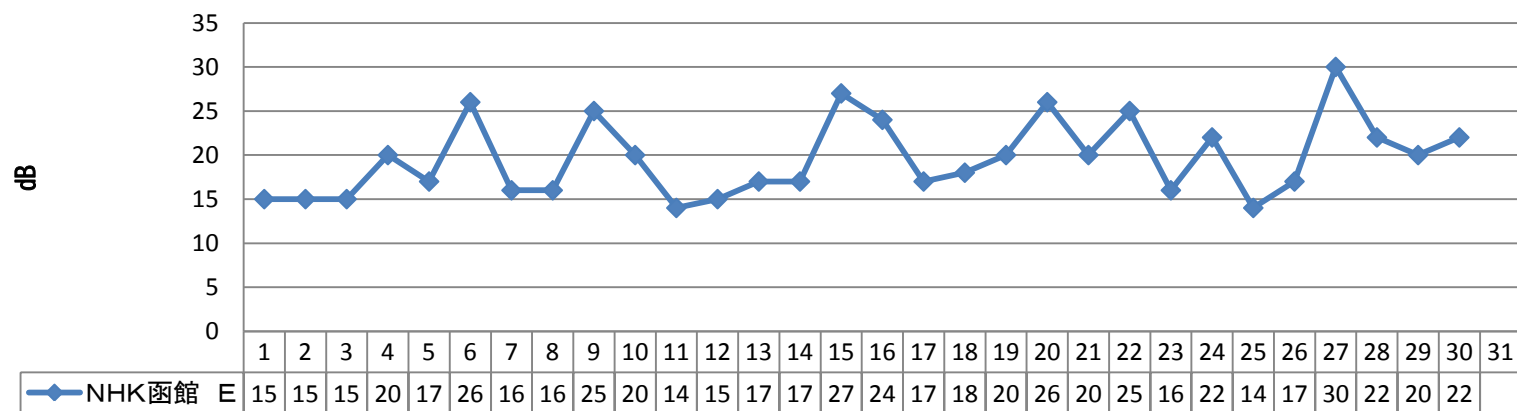

NHK函館 E 14ch