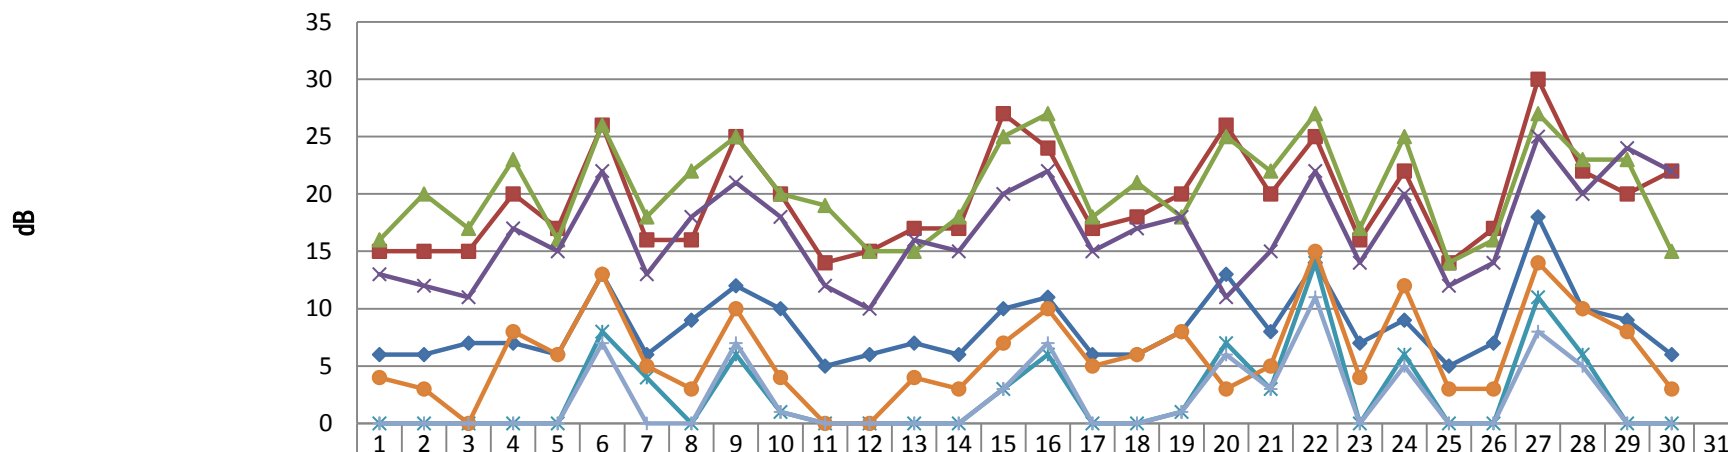

### 9月度 青森市内西部自宅での函館局受信状況 定時グラフ CN比

◆ HBC 北海道放送	6	6	7	7	6	13	6	9	12	10	5	6	7	6	10	11	6	6	8	13	8	14	7	9	5	7	18	10	9	6	
■ NHK函館 E	15	15	15	20	17	26	16	16	25	20	14	15	17	17	27	24	17	18	20	26	20	25	16	22	14	17	30	22	20	22	
▲ NHK函館 G	16	20	17	23	16	26	18	22	25	20	19	15	15	18	25	27	18	21	18	25	22	27	17	25	14	16	27	23	23	15	
✕ STV 札幌テレビ	13	12	11	17	15	22	13	18	21	18	12	10	16	15	20	22	15	17	18	11	15	22	14	20	12	14	25	20	24	22	
✧ HTB 北海道テレビ	0	0	0	0	0	8	4	0	6	1	0	0	0	0	3	6	0	0	1	7	3	14	0	6	0	0	11	6	0	0	
● TVH テレビ北海道	4	3	0	8	6	13	5	3	10	4	0	0	4	3	7	10	5	6	8	3	5	15	4	12	3	3	14	10	8	3	
✦ UHB 北海道文化放送	0	0	0	0	0	7	0	0	7	1	0	0	0	0	3	7	0	0	1	6	3	11	0	5	0	0	8	5	0	0	