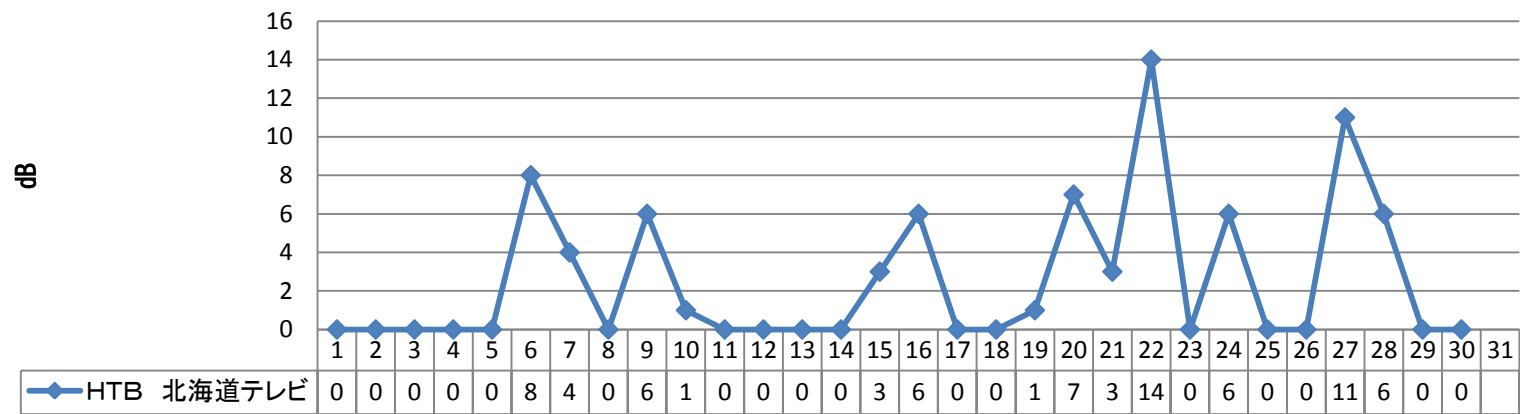

HTB 北海道テレビ 23ch