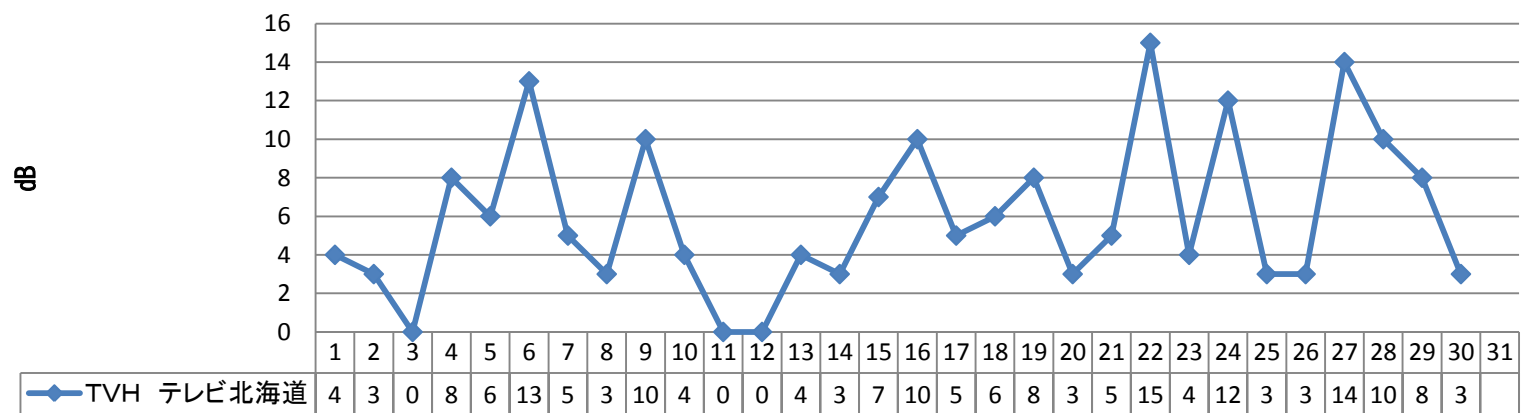

TVH テレビ北海道 19ch