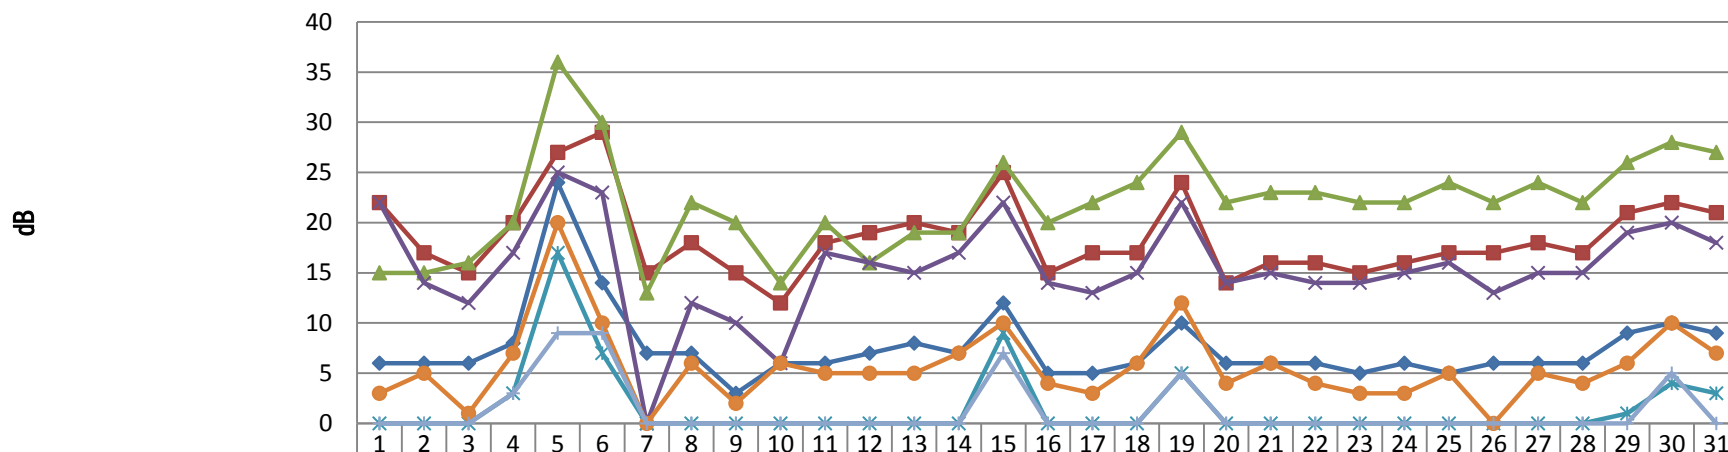

観測期間 2013年10月1日～31日

設置アンテナ マスプロ製 LS20TMH

受信機 DIGA BW-700

設置ブースター マスプロ製 UB40H

受信場所 青森市内西部

設置マスト マスプロ製 M230Z(2.3m)

### 10月度 青森市内西部自宅での函館局受信状況 定時グラフ CN比

◆ HBC 北海道放送	6	6	6	8	24	14	7	7	3	6	6	7	8	7	12	5	5	6	10	6	6	6	5	6	5	6	6	6	9	10	9
■ NHK函館 E	22	17	15	20	27	29	15	18	15	12	18	19	20	19	25	15	17	17	24	14	16	16	15	16	17	17	18	17	21	22	21
▲ NHK函館 G	15	15	16	20	36	30	13	22	20	14	20	16	19	19	26	20	22	24	29	22	23	23	22	22	24	22	24	22	26	28	27
✕ STV 札幌テレビ	22	14	12	17	25	23	0	12	10	6	17	16	15	17	22	14	13	15	22	14	15	14	14	15	16	13	15	15	19	20	18
✧ HTB 北海道テレビ	0	0	0	3	17	7	0	0	0	0	0	0	0	0	9	0	0	0	5	0	0	0	0	0	0	0	0	0	1	4	3
● TVH テレビ北海道	3	5	1	7	20	10	0	6	2	6	5	5	5	7	10	4	3	6	12	4	6	4	3	3	5	0	5	4	6	10	7
✦ UHB 北海道文化放送	0	0	0	3	9	9	0	0	0	0	0	0	0	0	7	0	0	0	5	0	0	0	0	0	0	0	0	0	5	0	0