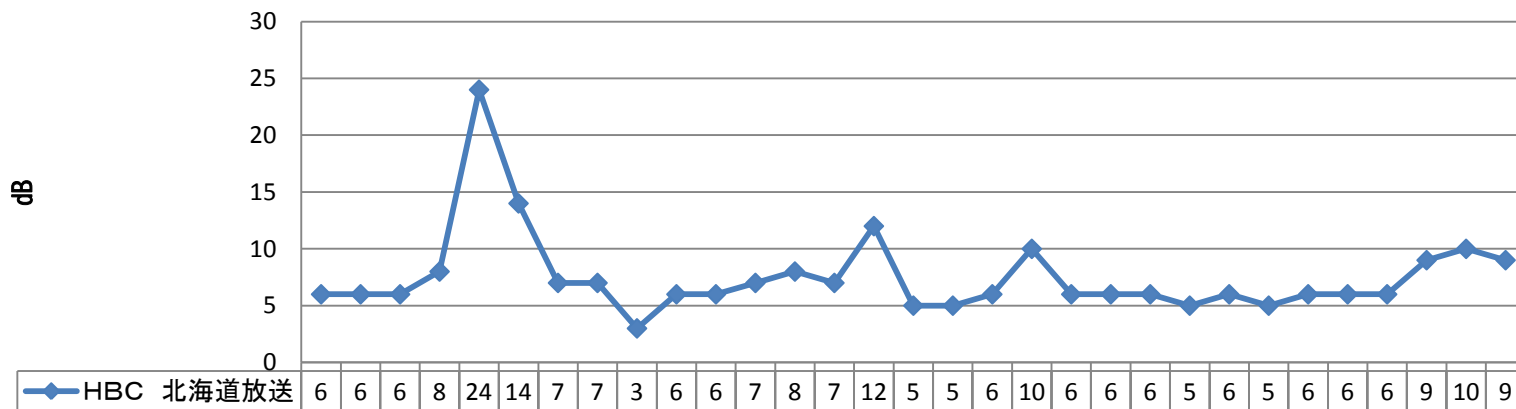

HBC 北海道放送 17ch