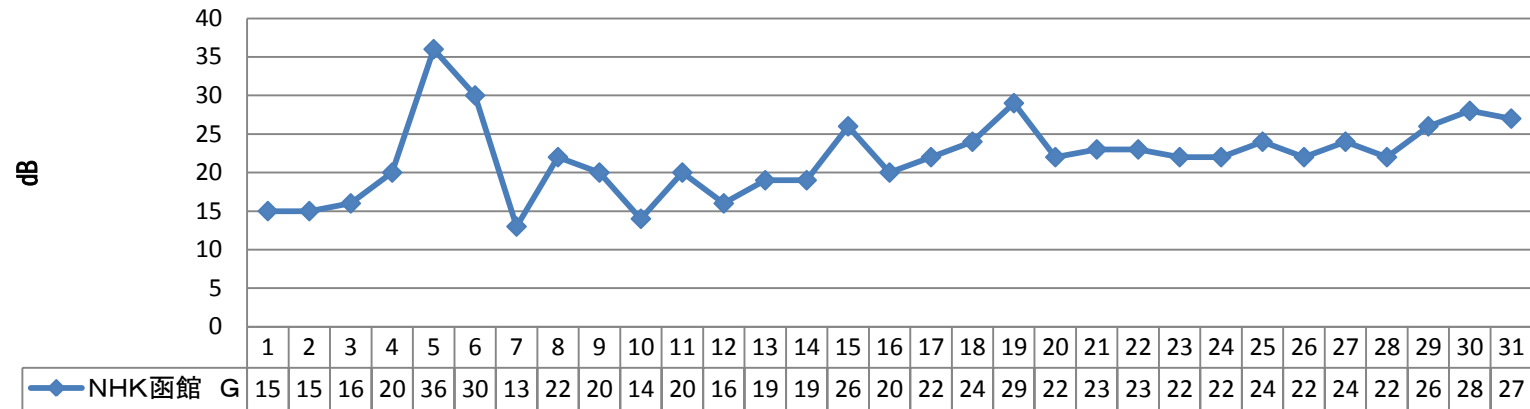

NHK函館 G 18ch