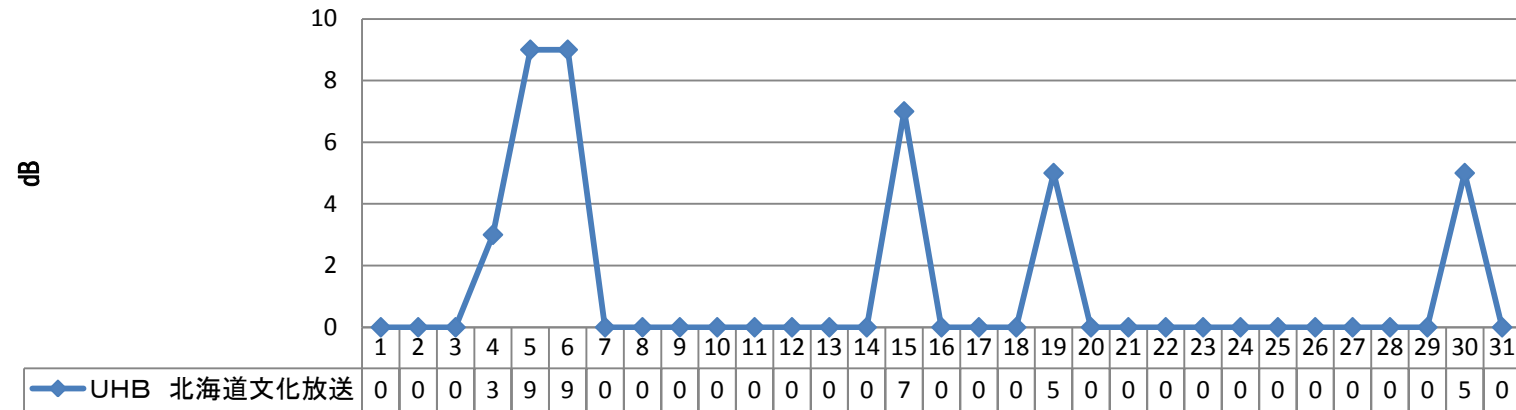

UHB 北海道文化放送 25ch

* 本データについて

本データは青森市内での函館局受信について知って頂く事を目的に公開しています。

青森d魂project © KAZU