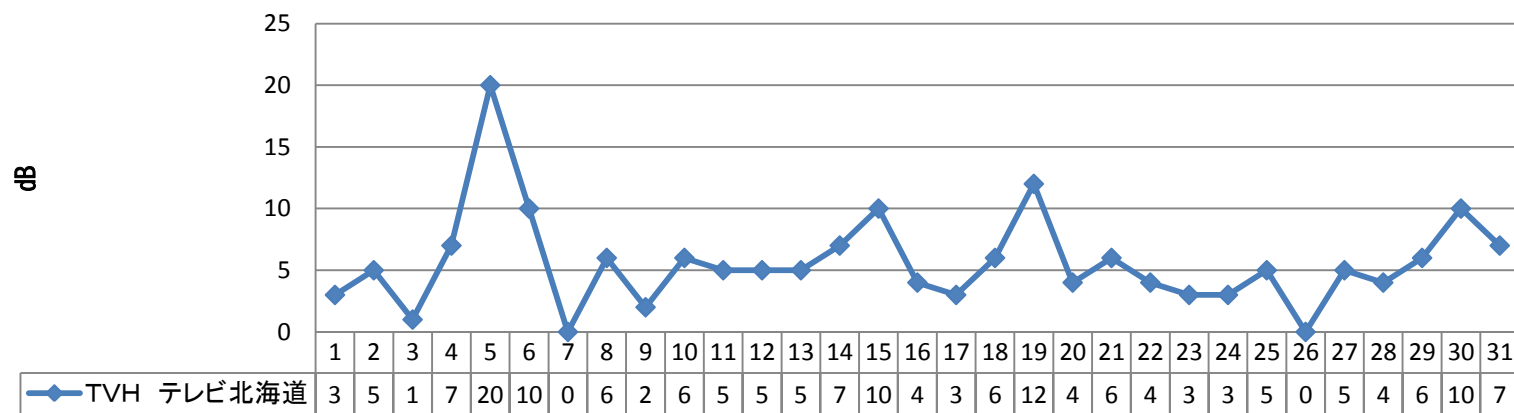

TVH テレビ北海道 19ch