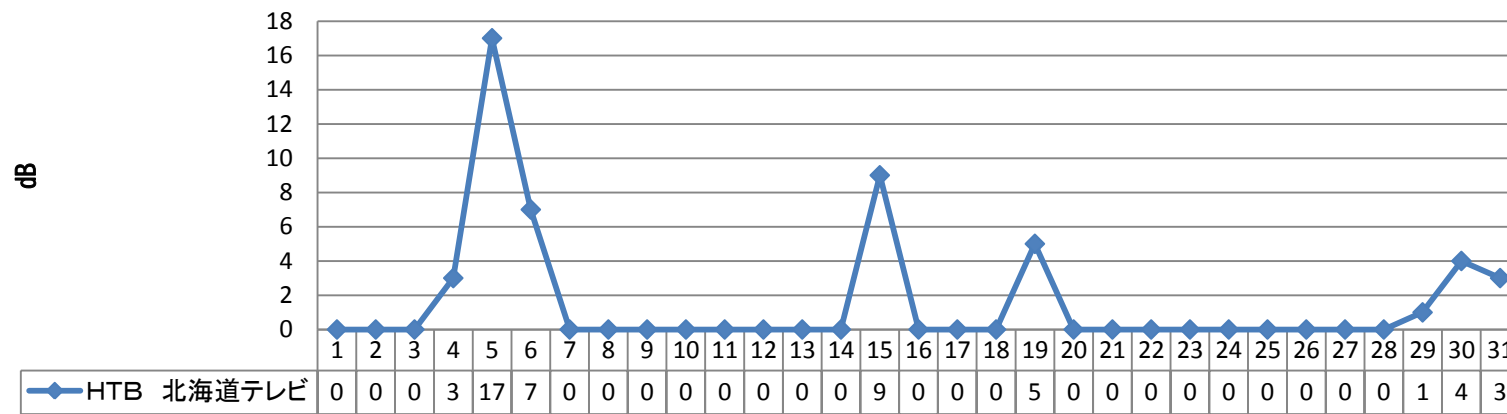

HTB 北海道テレビ 23ch