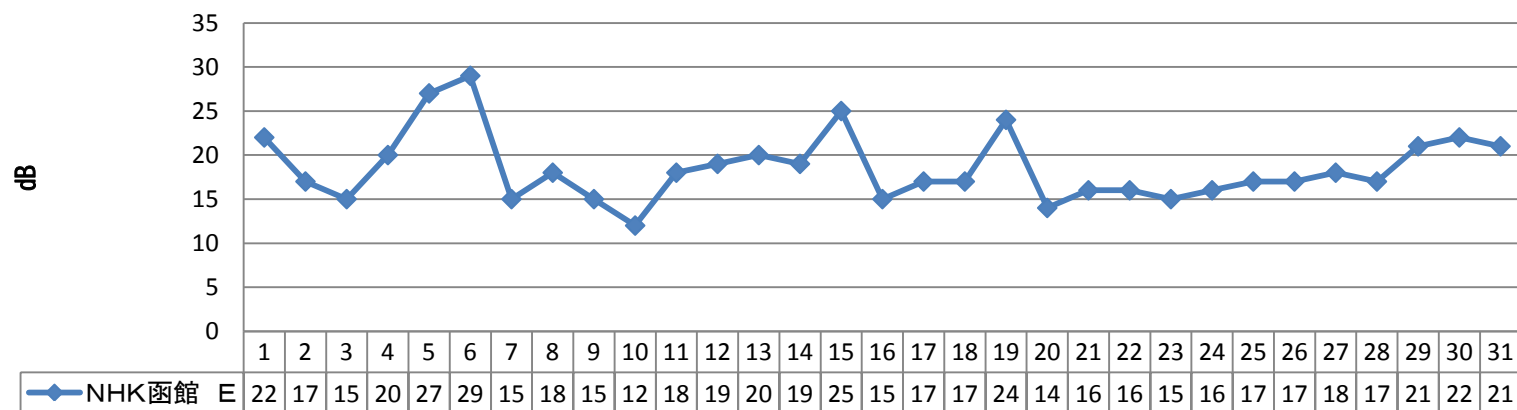

NHK函館 E 14ch