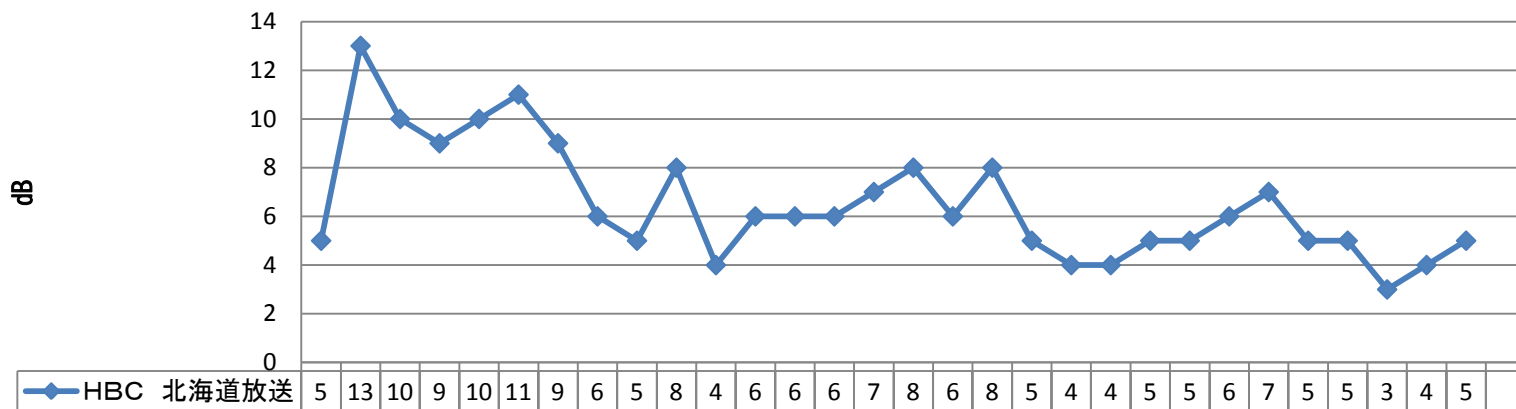

HBC 北海道放送 17ch

NHK函館 E 14ch

NHK函館 G 18ch

STV 札幌テレビ 15ch

HTB 北海道テレビ 23ch

TVH テレビ北海道 19ch

UHB 北海道文化放送 25ch

* 本データについて