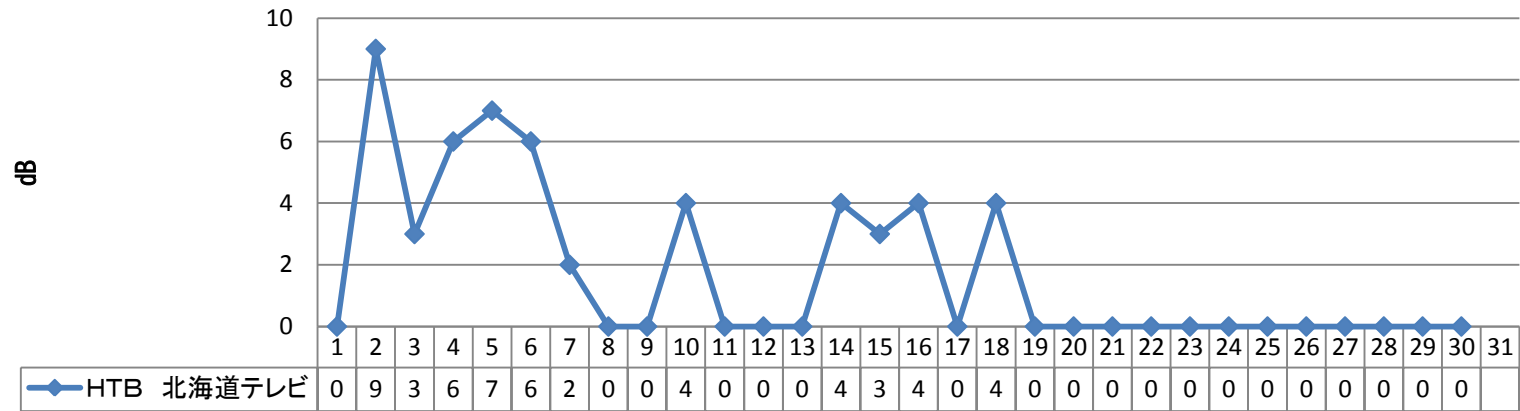

HBC 北海道放送 17ch

NHK函館 E 14ch

NHK函館 G 18ch

STV 札幌テレビ 15ch

HTB 北海道テレビ 23ch

TVH テレビ北海道 19ch

UHB 北海道文化放送 25ch

* 本データについて