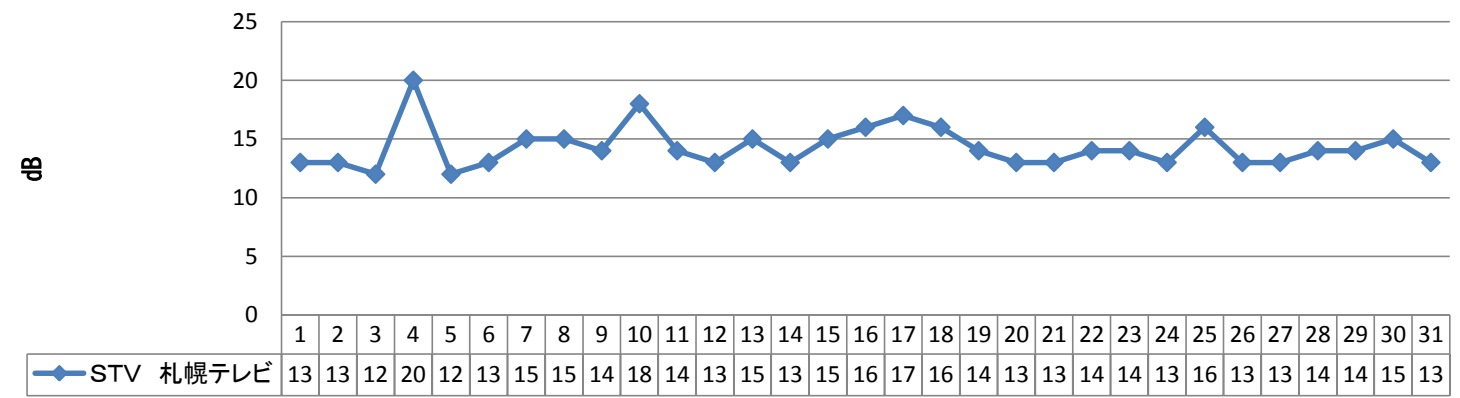

HBC 北海道放送 17ch

NHK函館 E 14ch

NHK函館 G 18ch

STV 札幌テレビ 15ch

HTB 北海道テレビ 23ch

TVH テレビ北海道 19ch

UHB 北海道文化放送 25ch

* 本データについて