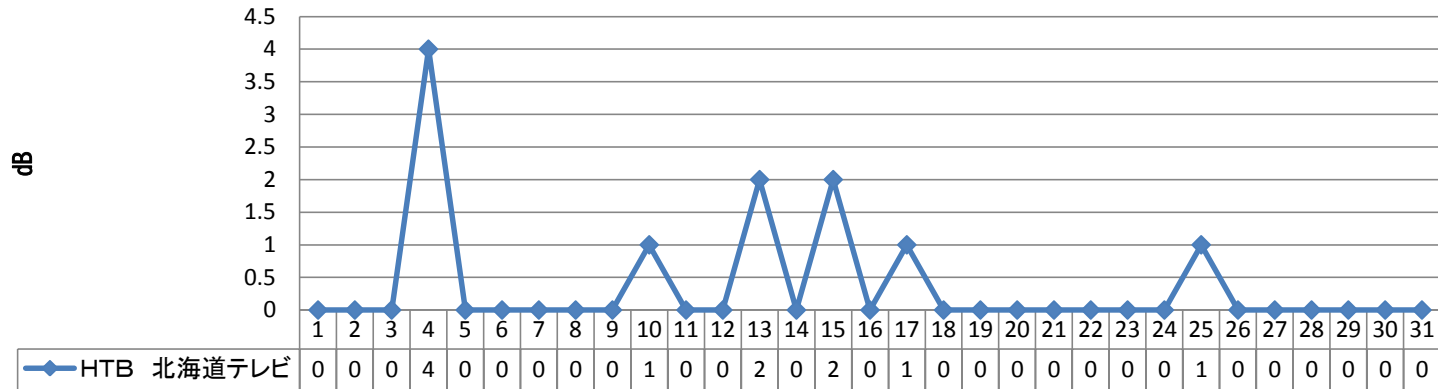

HBC 北海道放送 17ch

NHK函館 E 14ch

NHK函館 G 18ch

STV 札幌テレビ 15ch

HTB 北海道テレビ 23ch

TVH テレビ北海道 19ch

UHB 北海道文化放送 25ch

* 本データについて