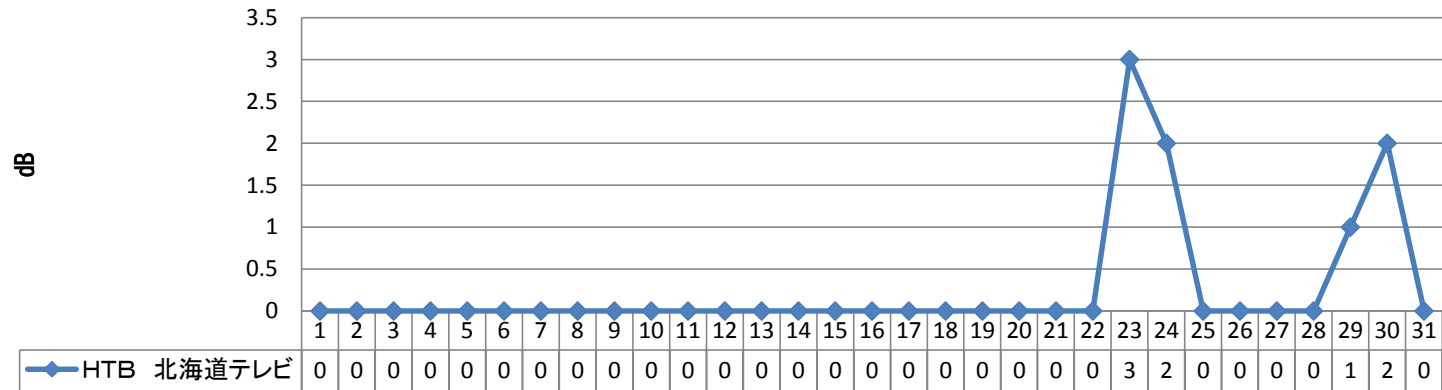

HBC 北海道放送 17ch

NHK函館 E 14ch

NHK函館 G 18ch

STV 札幌テレビ 15ch

HTB 北海道テレビ 23ch

TVH テレビ北海道 19ch

UHB 北海道文化放送 25ch

* 本データについて