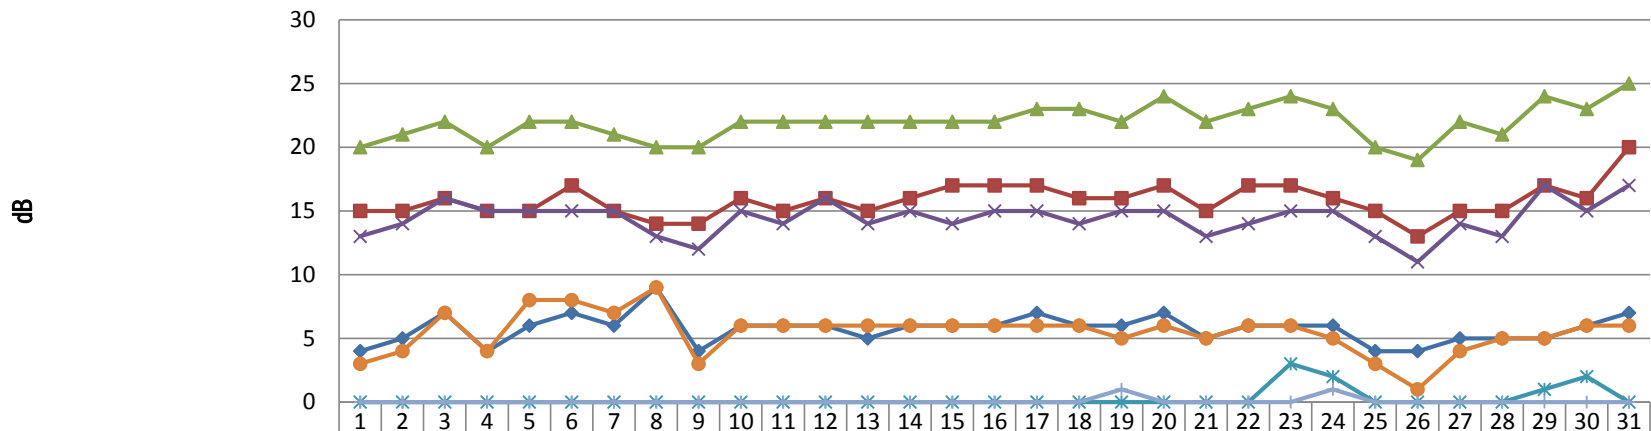

観測期間 2014年1月1日～31日

設置アンテナ マスプロ製 LS20TMH

受信機 DIGA BW-700

設置ブースター マスプロ製 UB40H

受信場所 青森市内西部

設置マスト マスプロ製 M230Z(2.3m)

1月度 青森市内西部自宅での函館局受信状況 定時グラフ CN比

◆ HBC 北海道放送	4	5	7	4	6	7	6	9	4	6	6	6	5	6	6	6	7	6	6	7	5	6	6	6	6	6	4	4	5	5	5	6	7
■ NHK函館 E	15	15	16	15	15	17	15	14	14	16	15	16	15	16	17	17	17	16	16	17	15	17	17	16	15	13	15	15	17	16	20		
▲ NHK函館 G	20	21	22	20	22	22	21	20	20	22	22	22	22	22	22	22	23	23	22	24	22	23	24	23	20	19	22	21	24	23	25		
× STV 札幌テレビ	13	14	16	15	15	15	15	13	12	15	14	16	14	15	14	15	15	14	15	15	13	14	15	15	13	11	14	13	17	15	17		
✧ HTB 北海道テレビ	0	0	0	0	0	0	0	0	0	0	0	0	0	0	0	0	0	0	0	0	0	0	3	2	0	0	0	0	1	2	0		
● TVH テレビ北海道	3	4	7	4	8	8	7	9	3	6	6	6	6	6	6	6	6	5	6	5	6	6	5	3	1	4	5	5	6	6			
⊕ UHB 北海道文化放送	0	0	0	0	0	0	0	0	0	0	0	0	0	0	0	0	0	0	1	0	0	0	0	1	0	0	0	0	0	0	0		

HBC 北海道放送 17ch

NHK函館 E 14ch

NHK函館 G 18ch

STV 札幌テレビ 15ch

HTB 北海道テレビ 23ch

TVH テレビ北海道 19ch

UHB 北海道文化放送 25ch

* 本データについて