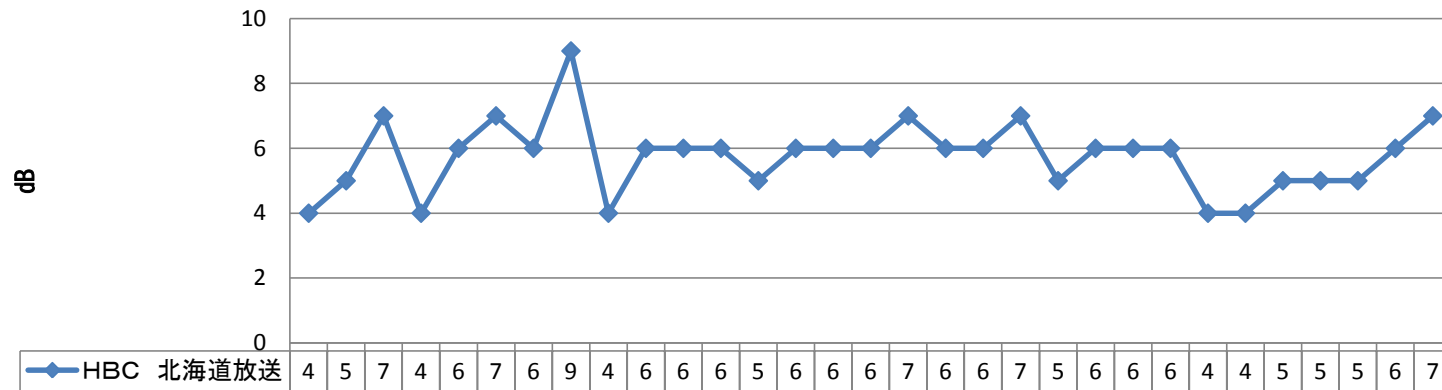

観測期間 2014年1月1日～31日

設置アンテナ マスプロ製 LS20TMH

受信機 DIGA BW-700

設置ブースター マスプロ製 UB40H

受信場所 青森市内西部

設置マスト マスプロ製 M230Z(2.3m)

1月度 青森市内西部自宅での函館局受信状況 定時グラフ CN比

◆ HBC 北海道放送	4	5	7	4	6	7	6	9	4	6	6	6	5	6	6	6	7	6	6	7	5	6	6	6	6	6	4	4	5	5	5	6	7
■ NHK函館 E	15	15	16	15	15	17	15	14	14	16	15	16	15	16	17	17	17	16	16	17	15	17	17	16	15	13	15	15	17	16	20		
▲ NHK函館 G	20	21	22	20	22	22	21	20	20	22	22	22	22	22	22	22	23	23	22	24	22	23	24	23	20	19	22	21	24	23	25		
× STV 札幌テレビ	13	14	16	15	15	15	15	13	12	15	14	16	14	15	14	15	15	14	15	15	13	14	15	15	13	11	14	13	17	15	17		
✧ HTB 北海道テレビ	0	0	0	0	0	0	0	0	0	0	0	0	0	0	0	0	0	0	0	0	0	0	3	2	0	0	0	0	1	2	0		
● TVH テレビ北海道	3	4	7	4	8	8	7	9	3	6	6	6	6	6	6	6	6	5	6	5	6	6	5	3	1	4	5	5	6	6			
⊕ UHB 北海道文化放送	0	0	0	0	0	0	0	0	0	0	0	0	0	0	0	0	0	0	1	0	0	0	0	1	0	0	0	0	0	0	0		

HBC 北海道放送 17ch

NHK函館 E 14ch

NHK函館 G 18ch

STV 札幌テレビ 15ch

HTB 北海道テレビ 23ch

TVH テレビ北海道 19ch

UHB 北海道文化放送 25ch

* 本データについて