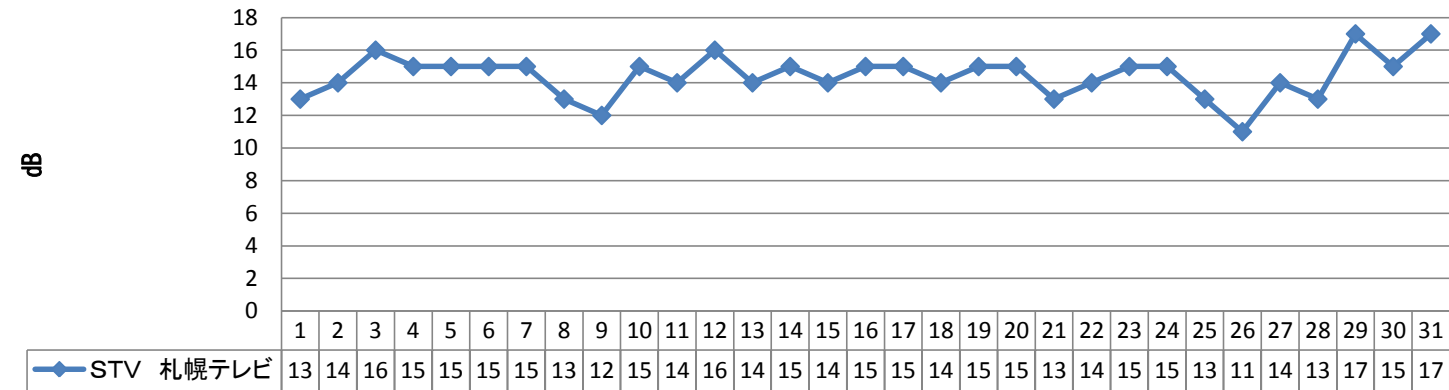

HBC 北海道放送 17ch

NHK函館 E 14ch

NHK函館 G 18ch

STV 札幌テレビ 15ch

HTB 北海道テレビ 23ch

TVH テレビ北海道 19ch

UHB 北海道文化放送 25ch

* 本データについて