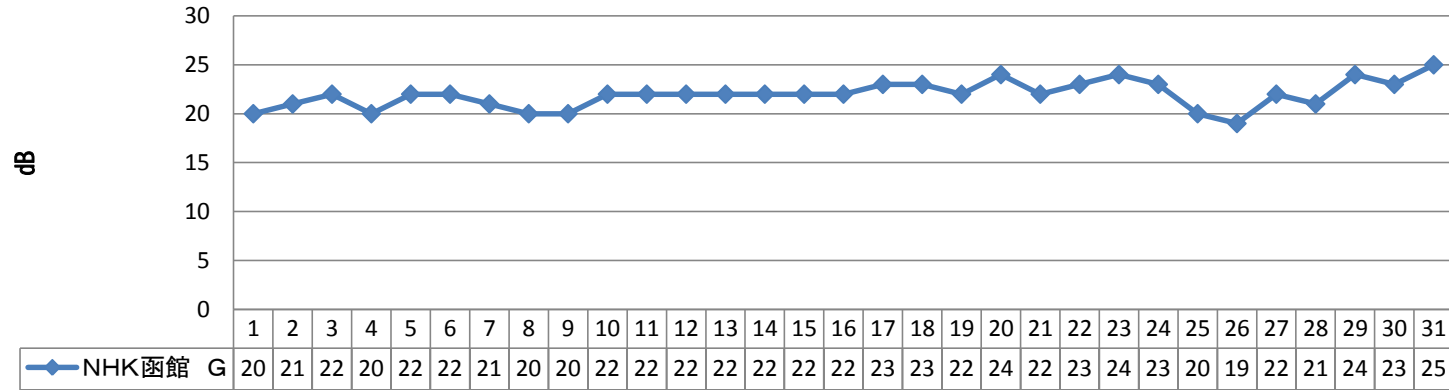

観測期間 2014年1月1日～31日

設置アンテナ マスプロ製 LS20TMH

受信機 DIGA BW-700

設置ブースター マスプロ製 UB40H

受信場所 青森市内西部

設置マスト マスプロ製 M230Z(2.3m)

1月度 青森市内西部自宅での函館局受信状況 定時グラフ CN比

◆ HBC 北海道放送	4	5	7	4	6	7	6	9	4	6	6	6	5	6	6	6	7	6	6	7	5	6	6	6	6	6	4	4	5	5	5	6	7
■ NHK函館 E	15	15	16	15	15	17	15	14	14	16	15	16	15	16	17	17	17	16	16	17	15	17	17	16	15	13	15	15	17	16	20		
▲ NHK函館 G	20	21	22	20	22	22	21	20	20	22	22	22	22	22	22	22	23	23	22	24	22	23	24	23	20	19	22	21	24	23	25		
× STV 札幌テレビ	13	14	16	15	15	15	15	13	12	15	14	16	14	15	14	15	15	14	15	15	13	14	15	15	13	11	14	13	17	15	17		
✧ HTB 北海道テレビ	0	0	0	0	0	0	0	0	0	0	0	0	0	0	0	0	0	0	0	0	0	0	3	2	0	0	0	0	1	2	0		
● TVH テレビ北海道	3	4	7	4	8	8	7	9	3	6	6	6	6	6	6	6	6	5	6	5	6	6	5	3	1	4	5	5	6	6			
⊕ UHB 北海道文化放送	0	0	0	0	0	0	0	0	0	0	0	0	0	0	0	0	0	0	1	0	0	0	0	1	0	0	0	0	0	0	0		

HBC 北海道放送 17ch

NHK函館 E 14ch

NHK函館 G 18ch

STV 札幌テレビ 15ch

HTB 北海道テレビ 23ch

TVH テレビ北海道 19ch

UHB 北海道文化放送 25ch

* 本データについて