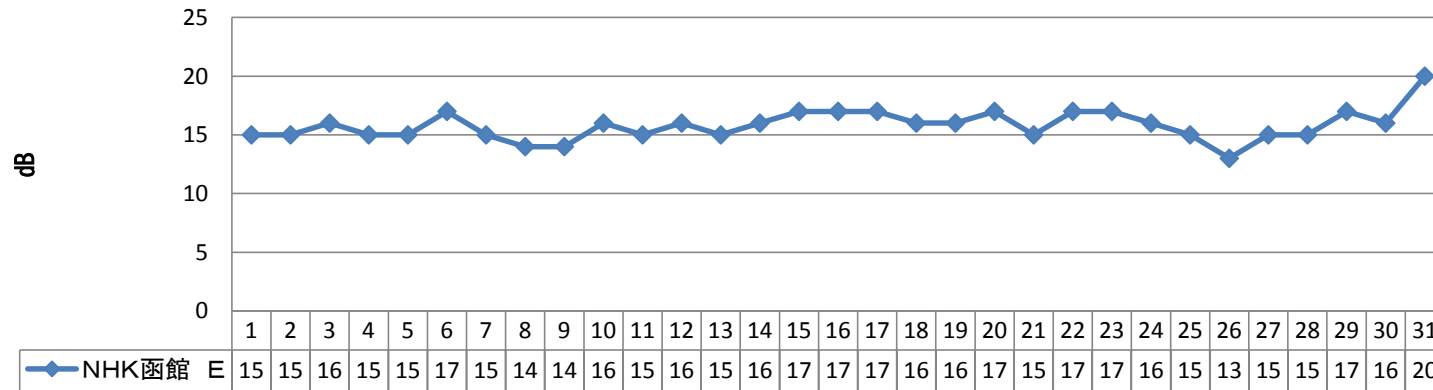

観測期間 2014年1月1日～31日

設置アンテナ マスプロ製 LS20TMH

受信機 DIGA BW-700

設置ブースター マスプロ製 UB40H

受信場所 青森市内西部

設置マスト マスプロ製 M230Z(2.3m)

1月度 青森市内西部自宅での函館局受信状況 定時グラフ CN比

◆ HBC 北海道放送	4	5	7	4	6	7	6	9	4	6	6	6	5	6	6	6	7	6	6	7	5	6	6	6	6	6	4	4	5	5	5	6	7
■ NHK函館 E	15	15	16	15	15	17	15	14	14	16	15	16	15	16	17	17	17	16	16	17	15	17	17	16	15	13	15	15	17	16	20		
▲ NHK函館 G	20	21	22	20	22	22	21	20	20	22	22	22	22	22	22	22	23	23	22	24	22	23	24	23	20	19	22	21	24	23	25		
× STV 札幌テレビ	13	14	16	15	15	15	15	13	12	15	14	16	14	15	14	15	15	14	15	15	13	14	15	15	13	11	14	13	17	15	17		
✧ HTB 北海道テレビ	0	0	0	0	0	0	0	0	0	0	0	0	0	0	0	0	0	0	0	0	0	0	3	2	0	0	0	0	1	2	0		
● TVH テレビ北海道	3	4	7	4	8	8	7	9	3	6	6	6	6	6	6	6	6	5	6	5	6	6	5	3	1	4	5	5	6	6			
⊕ UHB 北海道文化放送	0	0	0	0	0	0	0	0	0	0	0	0	0	0	0	0	0	0	1	0	0	0	0	1	0	0	0	0	0	0	0		

HBC 北海道放送 17ch

NHK函館 E 14ch

NHK函館 G 18ch

STV 札幌テレビ 15ch

HTB 北海道テレビ 23ch

TVH テレビ北海道 19ch

UHB 北海道文化放送 25ch

* 本データについて