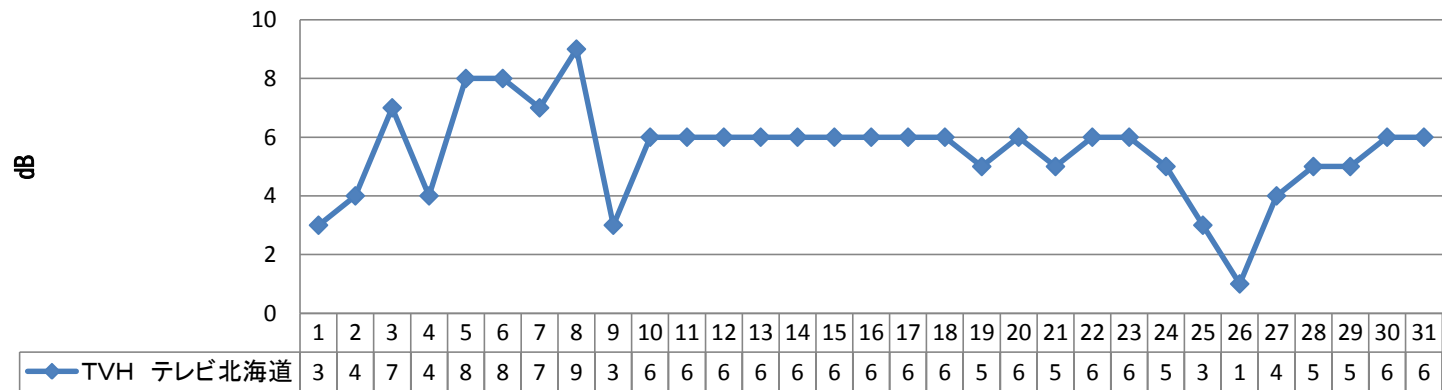

HBC 北海道放送 17ch

NHK函館 E 14ch

NHK函館 G 18ch

STV 札幌テレビ 15ch

HTB 北海道テレビ 23ch

TVH テレビ北海道 19ch

UHB 北海道文化放送 25ch

* 本データについて