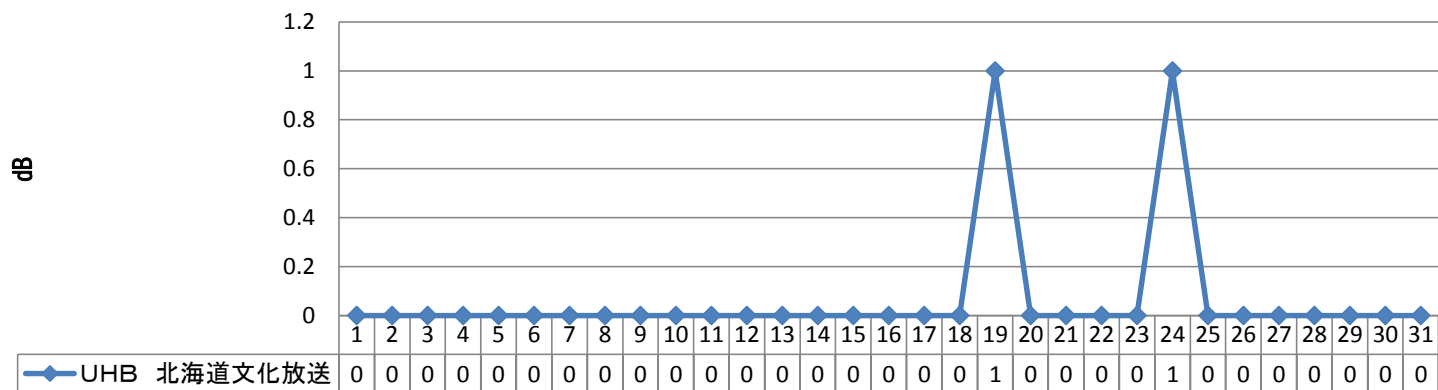

HBC 北海道放送 17ch

NHK函館 E 14ch

NHK函館 G 18ch

STV 札幌テレビ 15ch

HTB 北海道テレビ 23ch

TVH テレビ北海道 19ch

UHB 北海道文化放送 25ch

* 本データについて