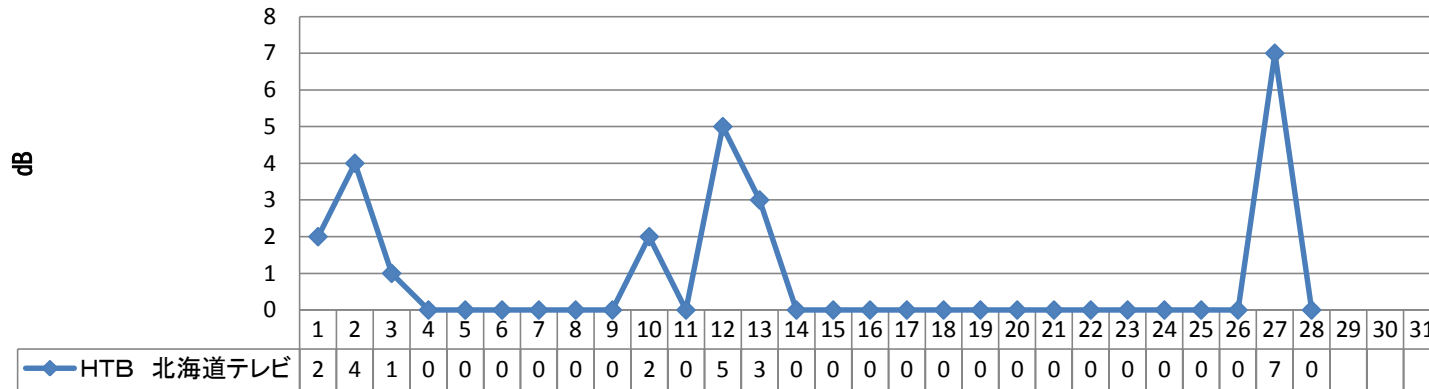

HTB 北海道テレビ 23ch