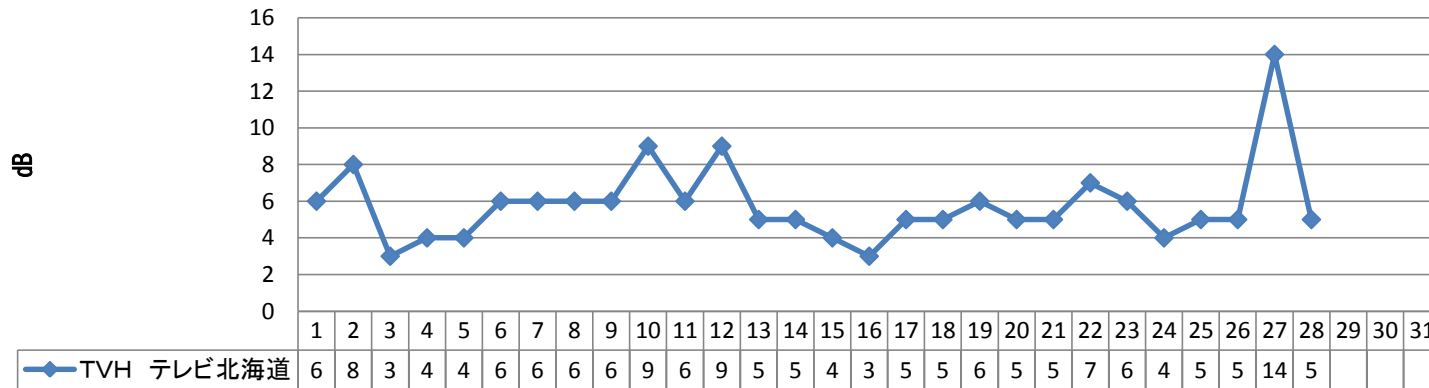

TVH テレビ北海道 19ch