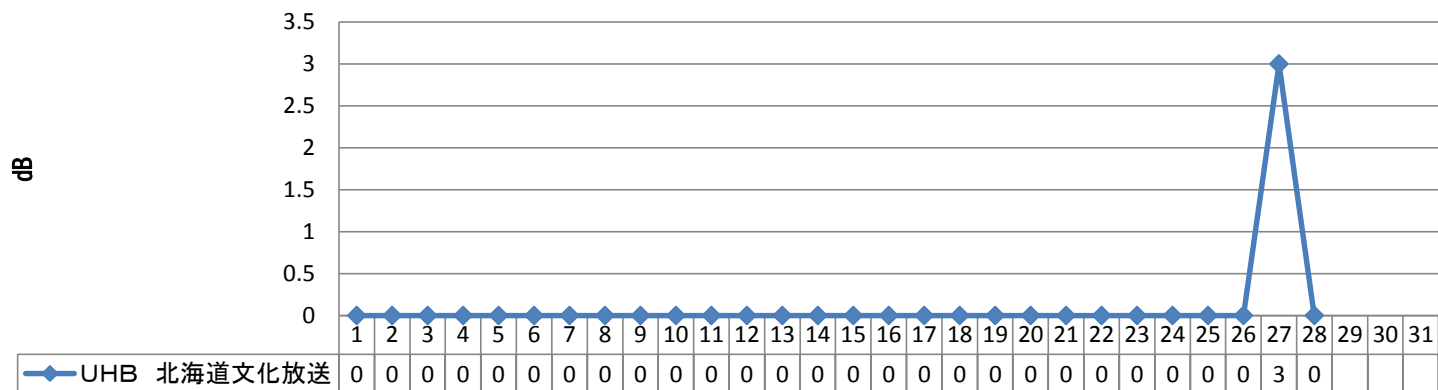

UHB 北海道文化放送 25ch

* 本データについて

本データは青森市内での函館局受信について知って頂く事を目的に公開しています。

青森d魂project © KAZU