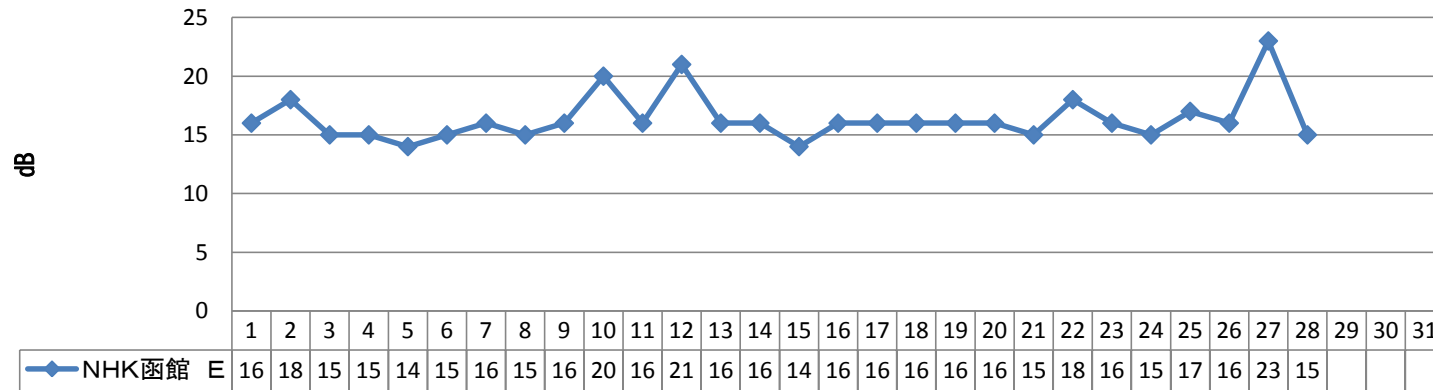

NHK函館 E 14ch