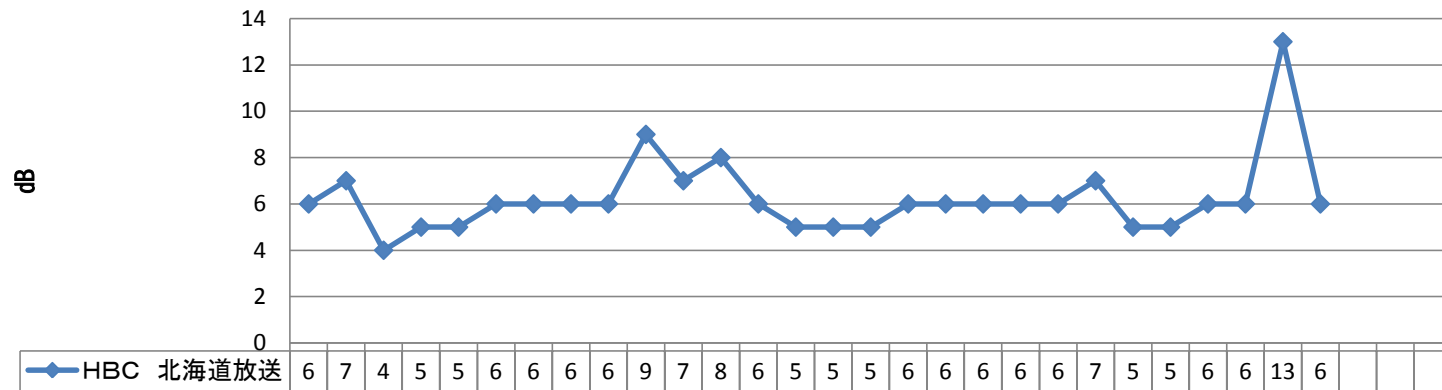

HBC 北海道放送 17ch