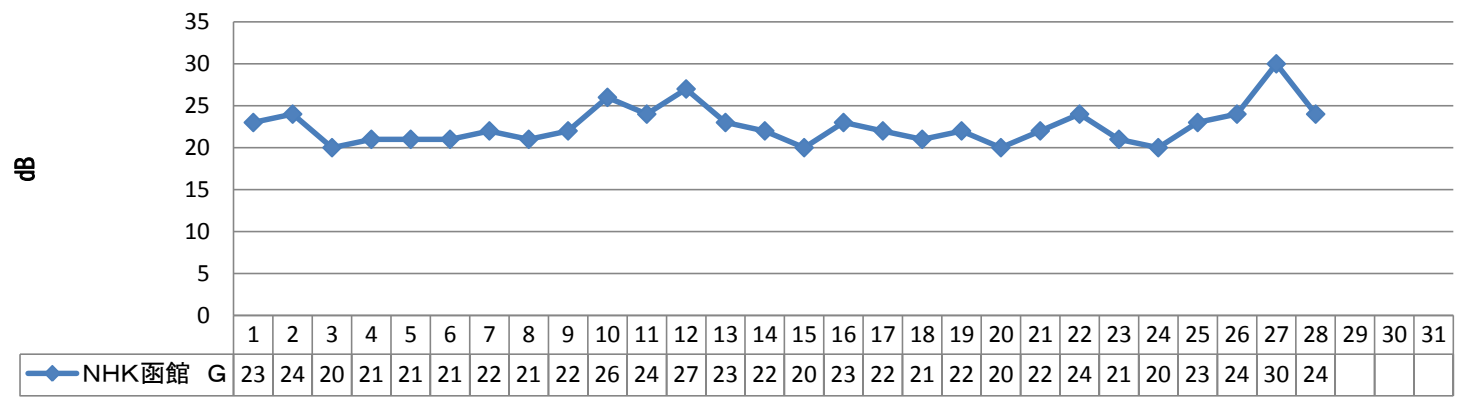

NHK函館 G 18ch