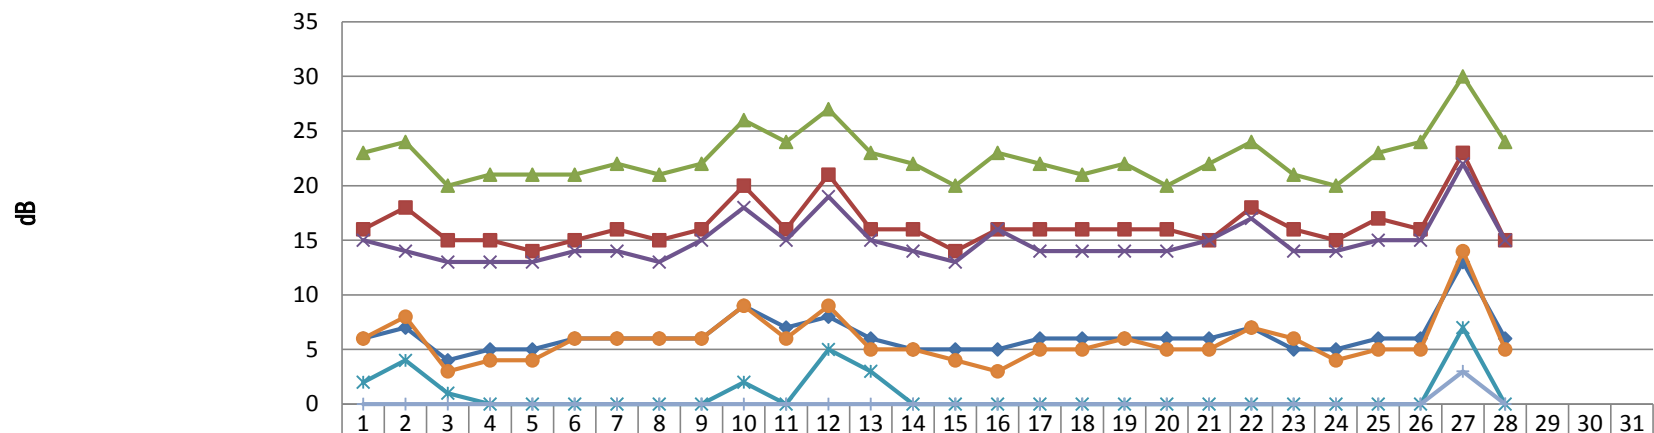

観測期間 2014年2月1日～28日

設置アンテナ マスプロ製 LS20TMH

受信機 DIGA BW-700

設置ブースター マスプロ製 UB40H

受信場所 青森市内西部

設置マスト マスプロ製 M230Z(2.3m)

### 2月度 青森市内西部自宅での函館局受信状況 定時グラフ CN比

	1	2	3	4	5	6	7	8	9	10	11	12	13	14	15	16	17	18	19	20	21	22	23	24	25	26	27	28	29	30	31	
◆ HBC 北海道放送	6	7	4	5	5	6	6	6	6	9	7	8	6	5	5	5	6	6	6	6	6	6	7	5	5	6	6	13	6			
■ NHK函館 E	16	18	15	15	14	15	16	15	16	20	16	21	16	16	14	16	16	16	16	16	16	15	18	16	15	17	16	23	15			
▲ NHK函館 G	23	24	20	21	21	21	22	21	22	26	24	27	23	22	20	23	22	21	22	20	22	24	21	20	23	24	30	24				
✕ STV 札幌テレビ	15	14	13	13	13	14	14	13	15	18	15	19	15	14	13	16	14	14	14	14	14	15	17	14	14	15	15	22	15			
✧ HTB 北海道テレビ	2	4	1	0	0	0	0	0	0	2	0	5	3	0	0	0	0	0	0	0	0	0	0	0	0	0	0	7	0			
● TVH テレビ北海道	6	8	3	4	4	6	6	6	6	9	6	9	5	5	4	3	5	5	6	5	5	7	6	4	5	5	14	5				
✦ UHB 北海道文化放送	0	0	0	0	0	0	0	0	0	0	0	0	0	0	0	0	0	0	0	0	0	0	0	0	0	0	0	3	0			