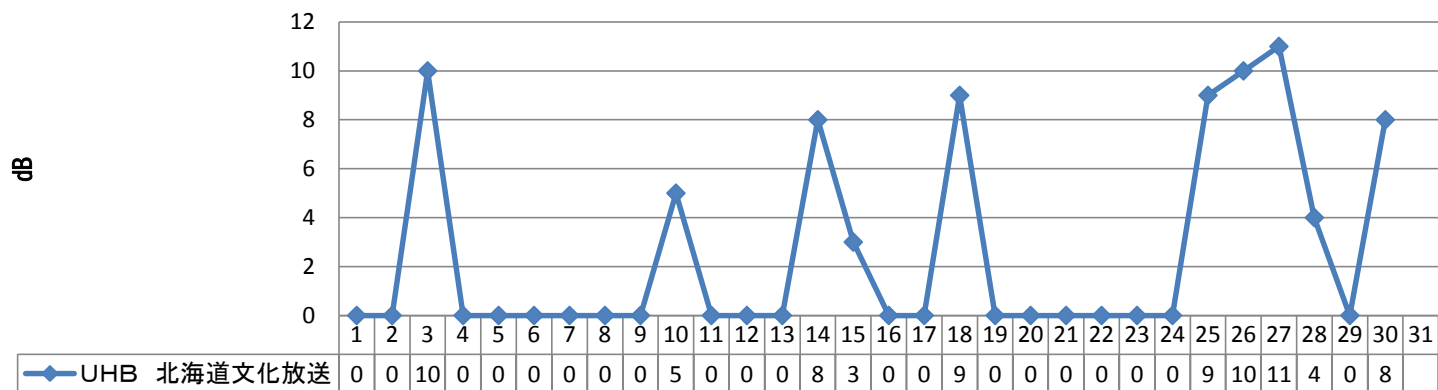

UHB 北海道文化放送 25ch

* 本データについて

本データは青森市内での函館局受信について知って頂く事を目的に公開しています。

青森d魂project © KAZU