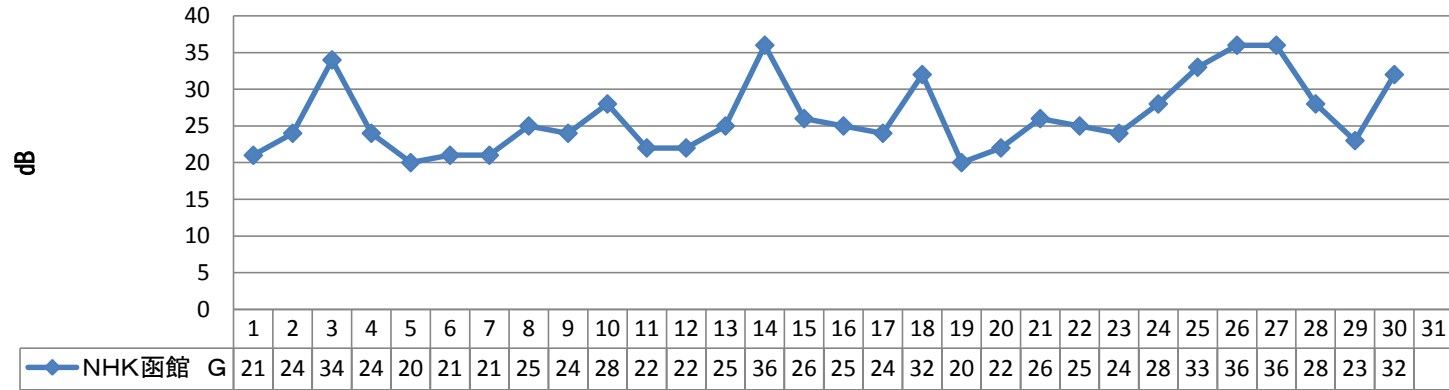

NHK函館 G 18ch