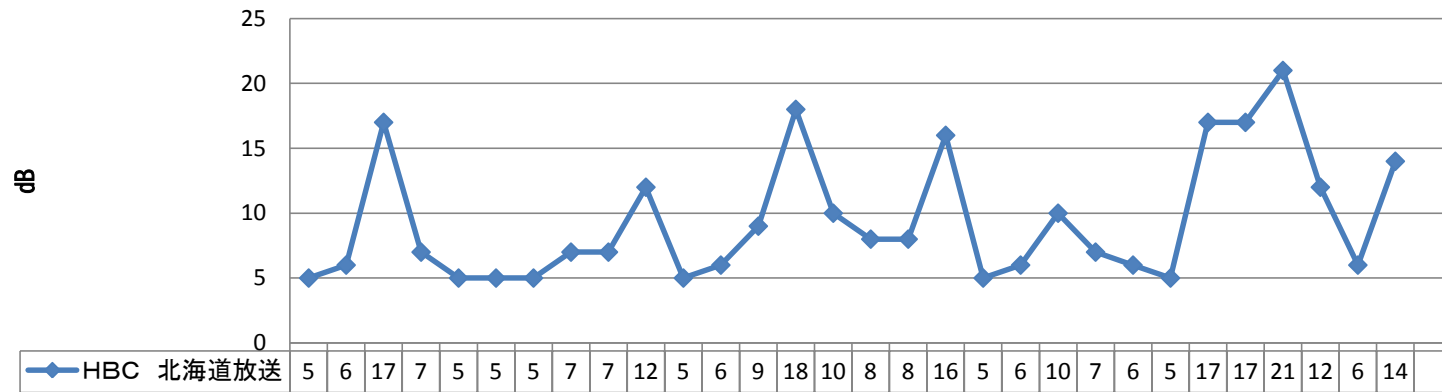

HBC 北海道放送 17ch