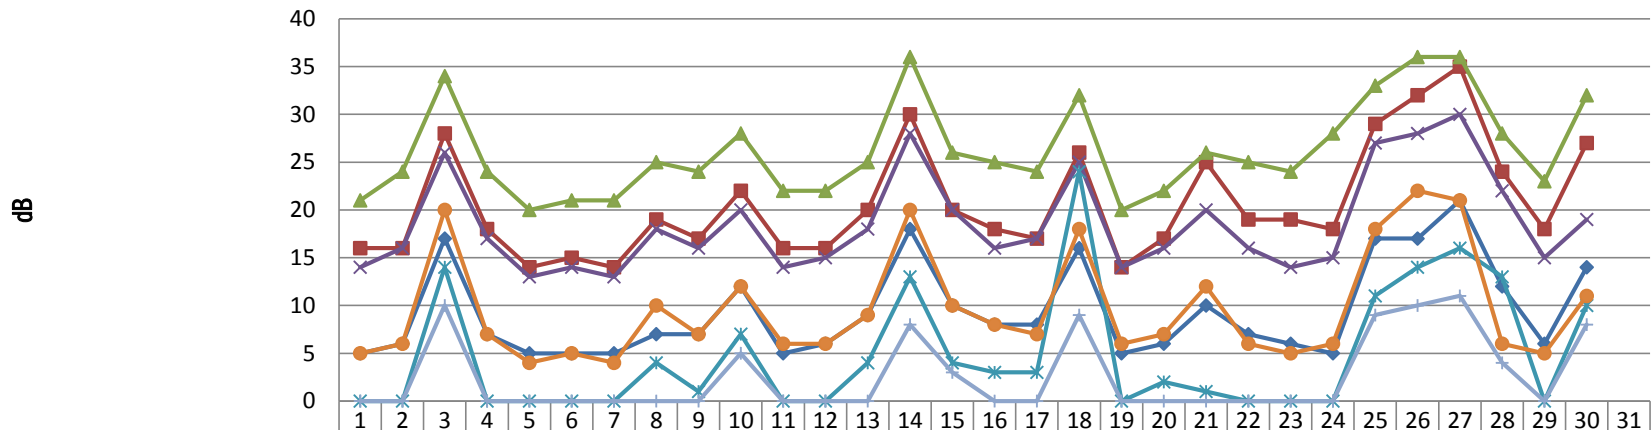

観測期間 2014年4月1日～30日

設置アンテナ マスプロ製 LS20TMH

受信機 DIGA BW700 BWT660

設置ブースター マスプロ製 UB40H

受信場所 青森市内西部

設置マスト マスプロ製 M230Z(2.3m)

4月度 青森市内西部自宅での函館局受信状況 定時グラフ CN比

◆ HBC 北海道放送	5	6	17	7	5	5	5	7	7	12	5	6	9	18	10	8	8	16	5	6	10	7	6	5	17	17	21	12	6	14
■ NHK函館 E	16	16	28	18	14	15	14	19	17	22	16	16	20	30	20	18	17	26	14	17	25	19	19	18	29	32	35	24	18	27
▲ NHK函館 G	21	24	34	24	20	21	21	25	24	28	22	22	25	36	26	25	24	32	20	22	26	25	24	28	33	36	36	28	23	32
✕ STV 札幌テレビ	14	16	26	17	13	14	13	18	16	20	14	15	18	28	20	16	17	25	14	16	20	16	14	15	27	28	30	22	15	19
✧ HTB 北海道テレビ	0	0	14	0	0	0	0	4	1	7	0	0	4	13	4	3	3	24	0	2	1	0	0	0	11	14	16	13	0	10
● TVH テレビ北海道	5	6	20	7	4	5	4	10	7	12	6	6	9	20	10	8	7	18	6	7	12	6	5	6	18	22	21	6	5	11
+ UHB 北海道文化放送	0	0	10	0	0	0	0	0	0	5	0	0	0	8	3	0	0	9	0	0	0	0	0	0	9	10	11	4	0	8