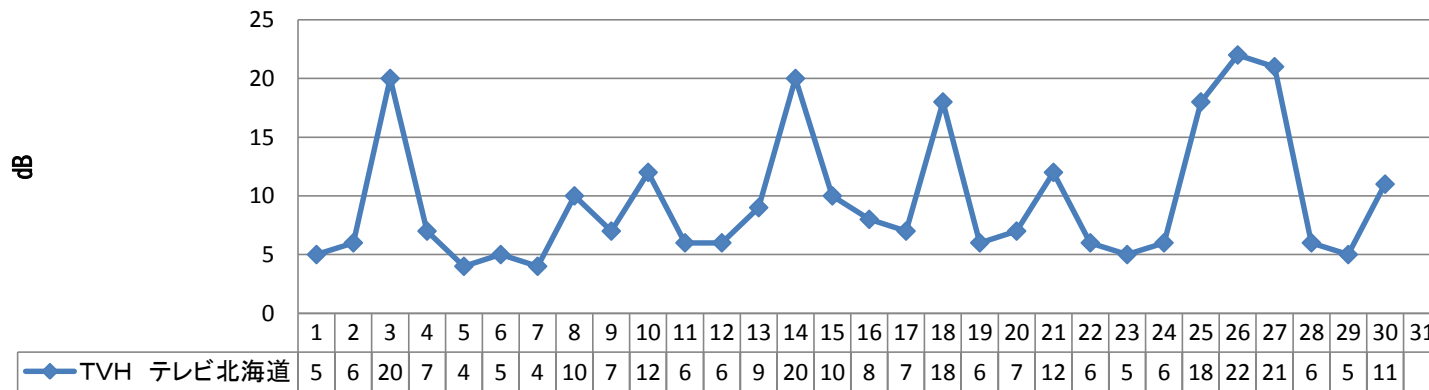

TVH テレビ北海道 19ch