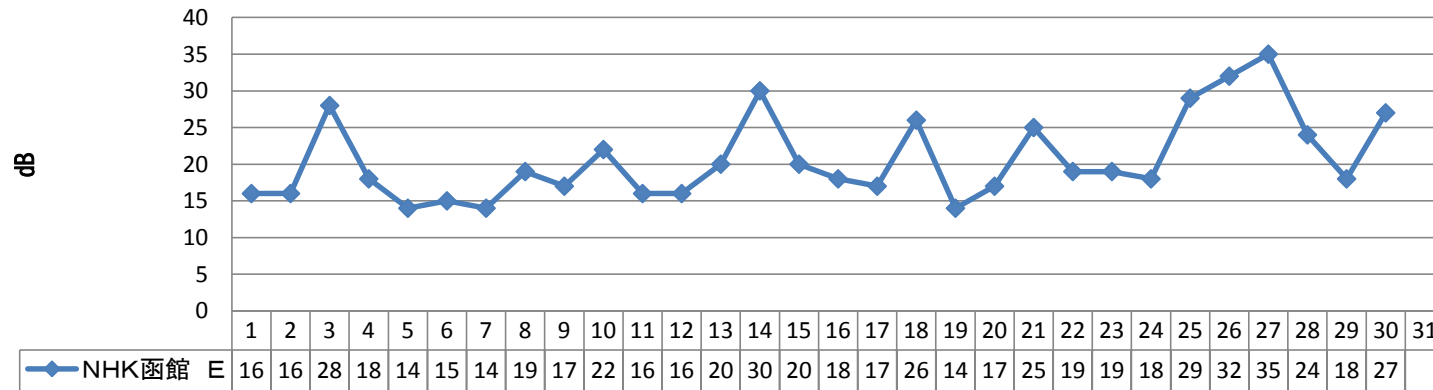

NHK函館 E 14ch