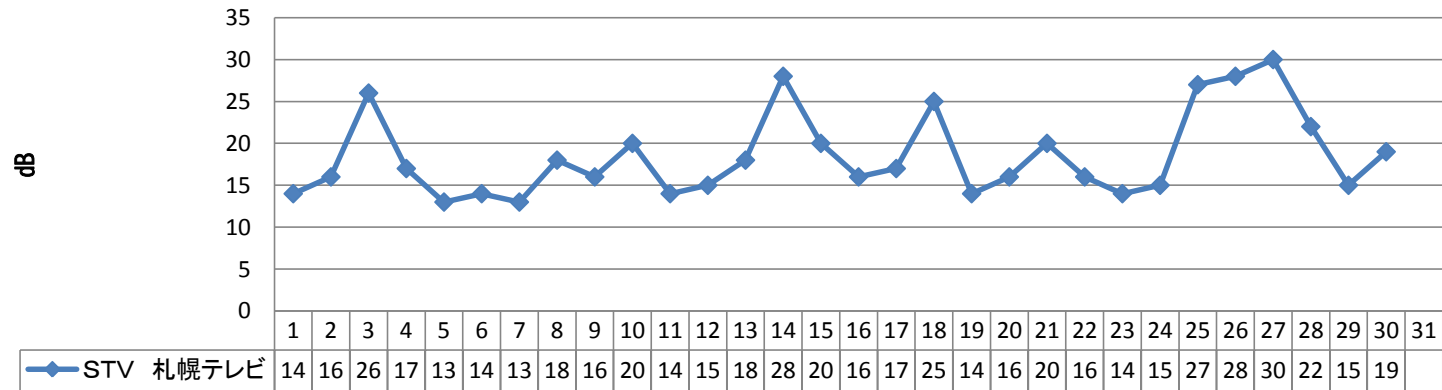

STV 札幌テレビ 15ch