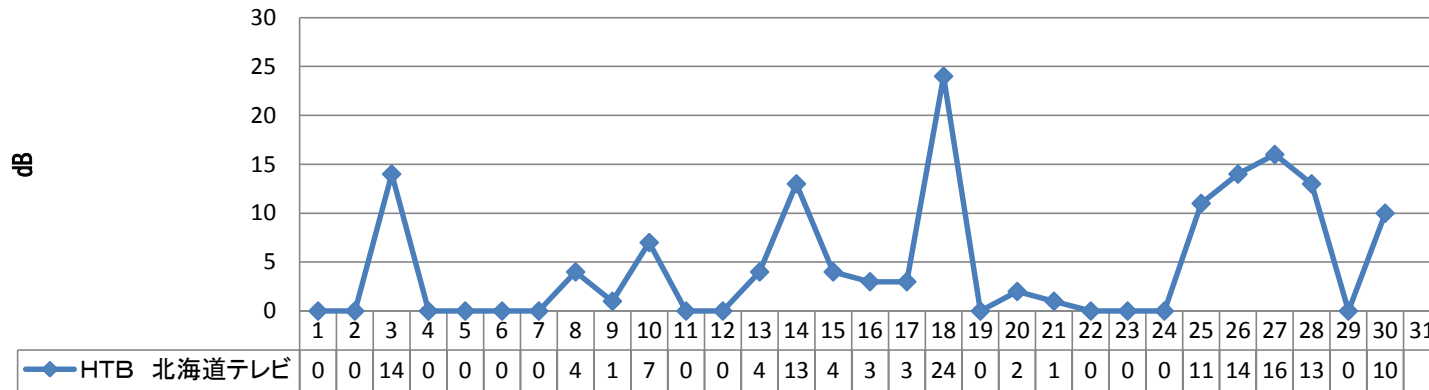

HTB 北海道テレビ 23ch