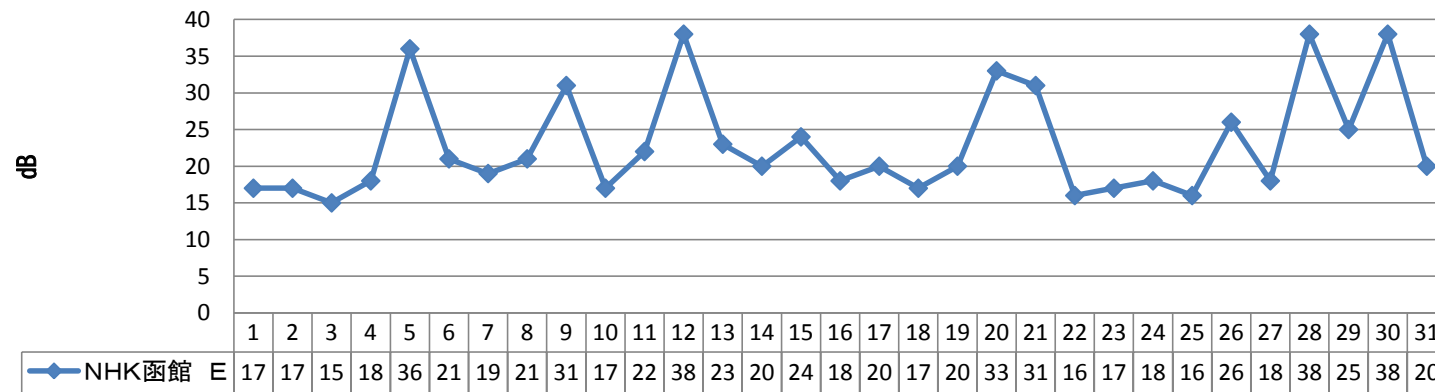

NHK函館 E 14ch