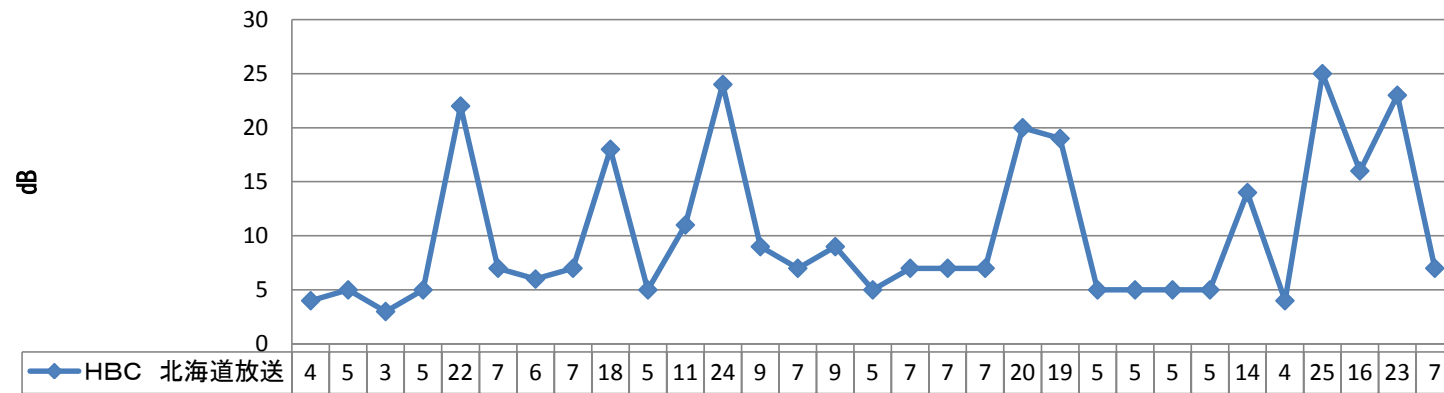

HBC 北海道放送 17ch