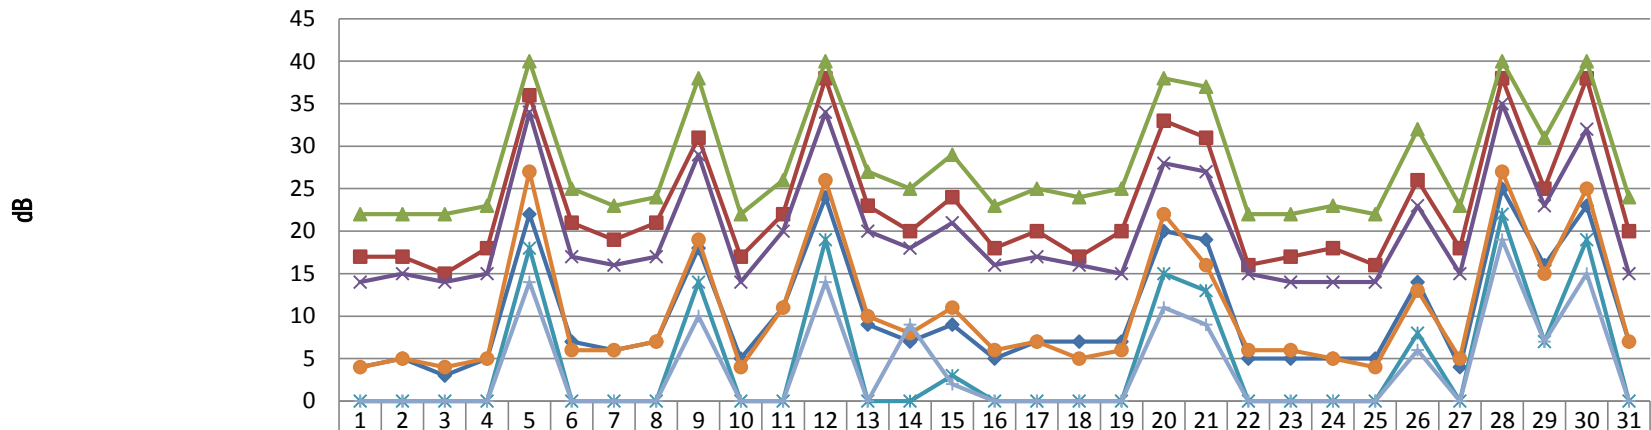

観測期間 2014年5月1日～31日

設置アンテナ マスプロ製 LS20TMH

受信機 DIGA BWT660

設置ブースター マスプロ製 UB40H

受信場所 青森市内西部

設置マスト マスプロ製 M230Z(2.3m)

5月度 青森市内西部自宅での函館局受信状況 定時グラフ CN比

◆ HBC 北海道放送	4	5	3	5	22	7	6	7	18	5	11	24	9	7	9	5	7	7	7	20	19	5	5	5	5	14	4	25	16	23	7
■ NHK函館 E	17	17	15	18	36	21	19	21	31	17	22	38	23	20	24	18	20	17	20	33	31	16	17	18	16	26	18	38	25	38	20
▲ NHK函館 G	22	22	22	23	40	25	23	24	38	22	26	40	27	25	29	23	25	24	25	38	37	22	22	23	22	32	23	40	31	40	24
✕ STV 札幌テレビ	14	15	14	15	34	17	16	17	29	14	20	34	20	18	21	16	17	16	15	28	27	15	14	14	14	23	15	35	23	32	15
✧ HTB 北海道テレビ	0	0	0	0	18	0	0	0	14	0	0	19	0	0	3	0	0	0	0	15	13	0	0	0	0	8	0	22	7	19	0
● TVH テレビ北海道	4	5	4	5	27	6	6	7	19	4	11	26	10	8	11	6	7	5	6	22	16	6	6	5	4	13	5	27	15	25	7
✧ UHB 北海道文化放送	0	0	0	0	14	0	0	0	10	0	0	14	0	9	2	0	0	0	0	11	9	0	0	0	0	6	0	19	7	15	0