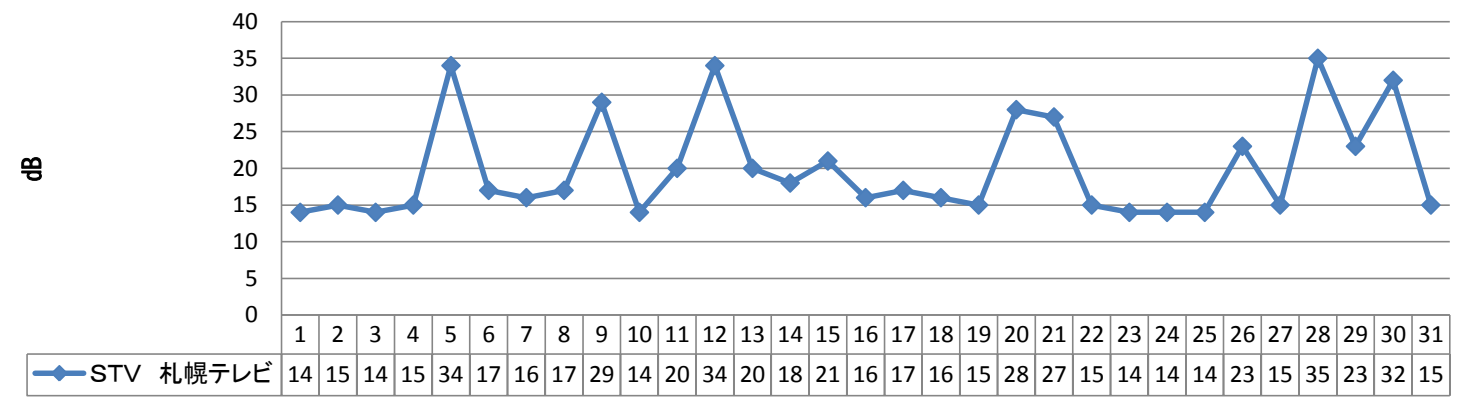

STV 札幌テレビ 15ch