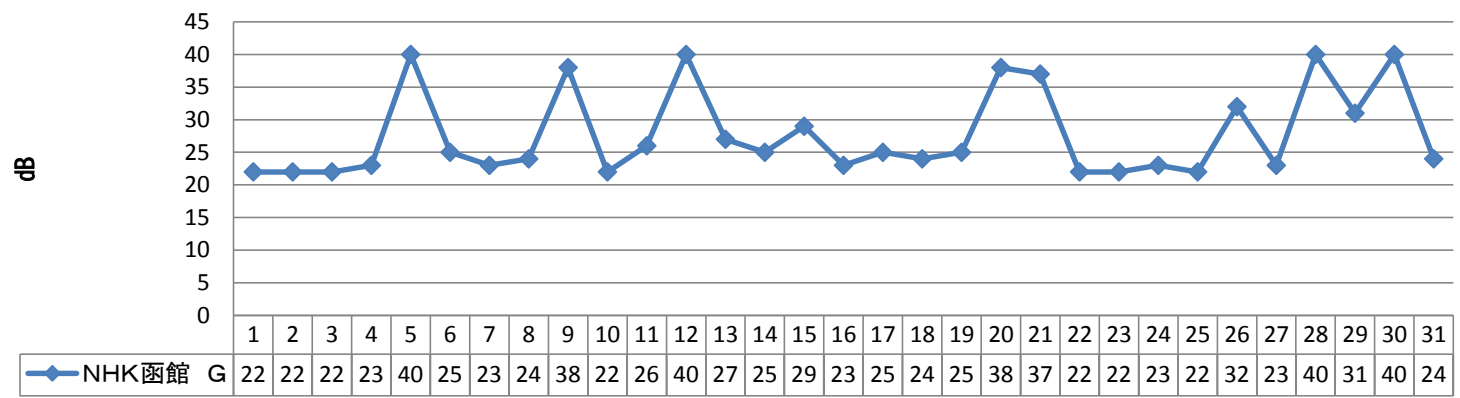

NHK函館 G 18ch