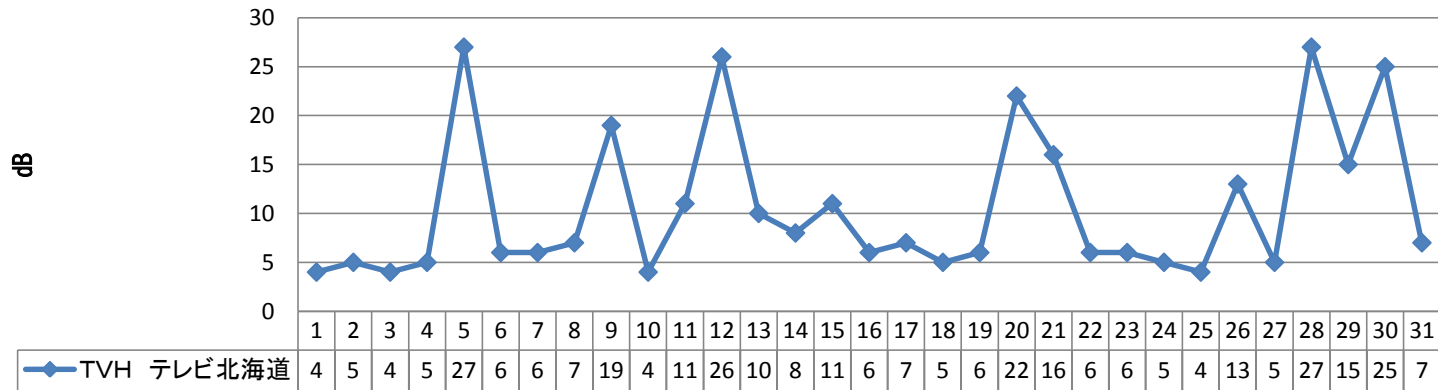

TVH テレビ北海道 19ch