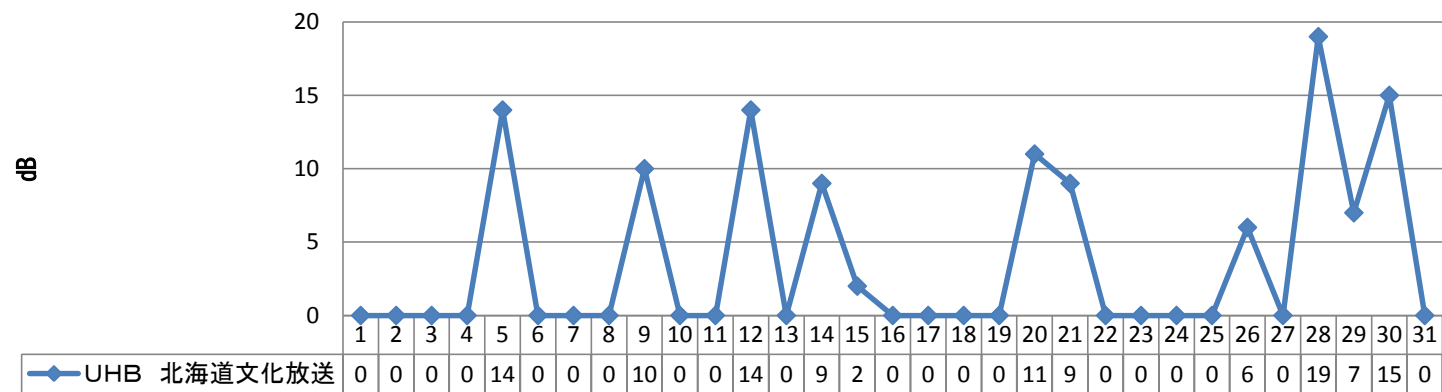

UHB 北海道文化放送 25ch

*本データについて

本データは青森市内での函館局受信について知って頂く事を目的に公開しています。

青森d魂project © KAZU