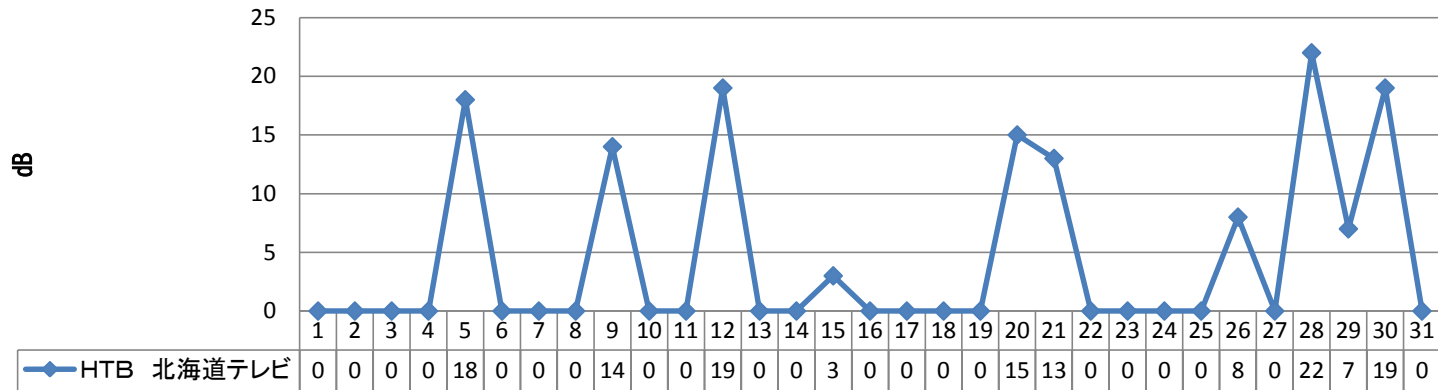

HTB 北海道テレビ 23ch