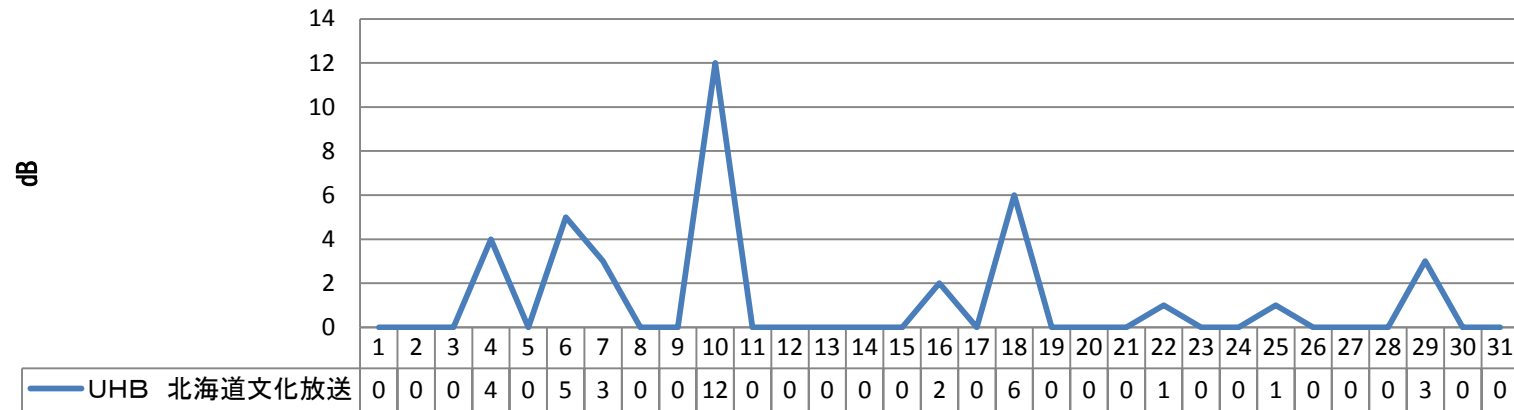

HBC 北海道放送 17ch

NHK函館 E 14ch

NHK函館 G 18ch

STV 札幌テレビ 15ch

HTB 北海道テレビ 23ch

TVH テレビ北海道 19ch

UHB 北海道文化放送 25ch

* 本データについて