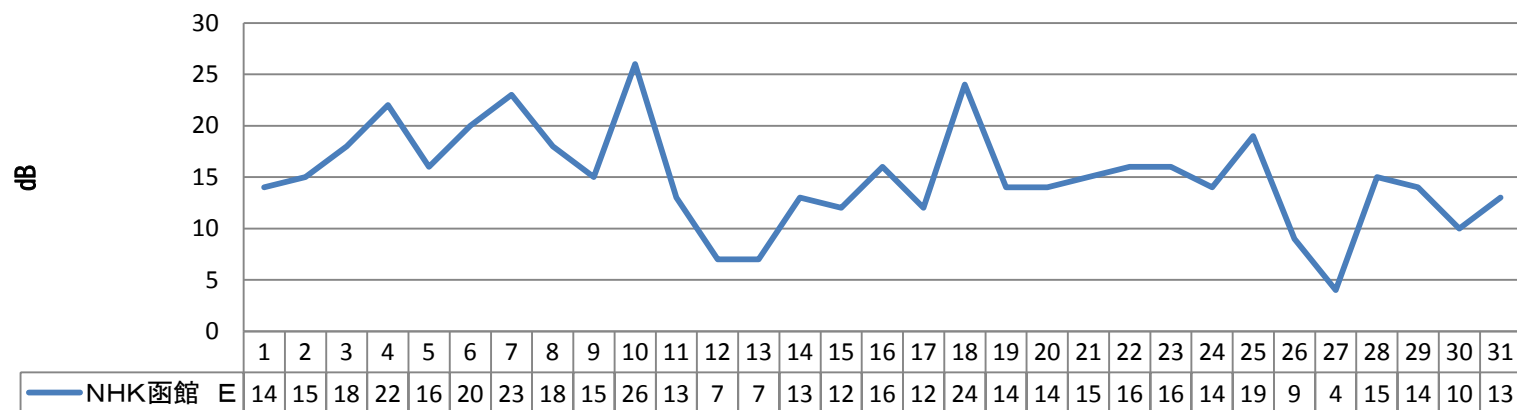

HBC 北海道放送 17ch

NHK函館 E 14ch

NHK函館 G 18ch

STV 札幌テレビ 15ch

HTB 北海道テレビ 23ch

TVH テレビ北海道 19ch

UHB 北海道文化放送 25ch

* 本データについて