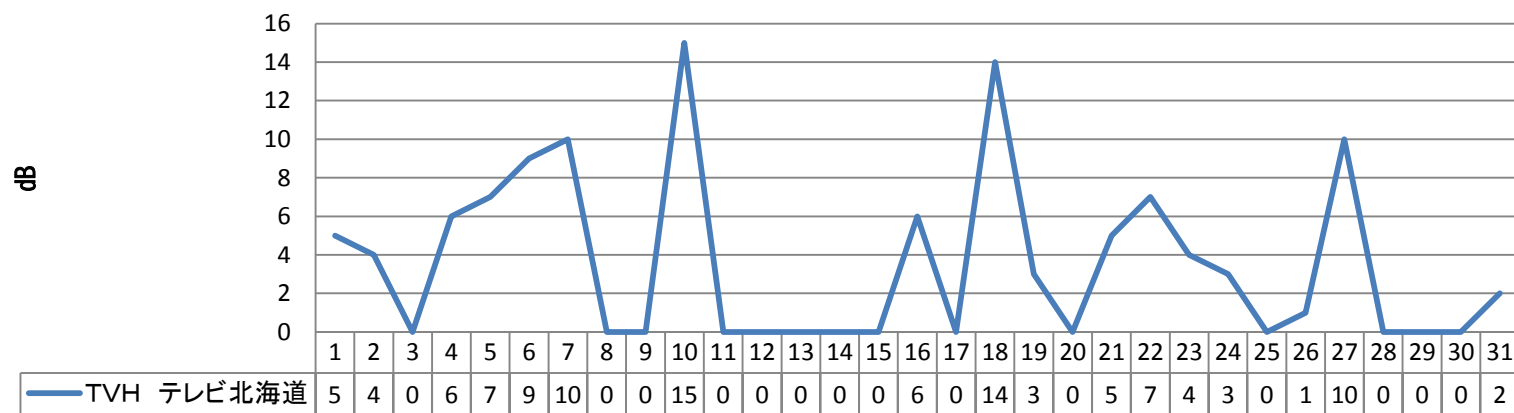

HBC 北海道放送 17ch

NHK函館 E 14ch

NHK函館 G 18ch

STV 札幌テレビ 15ch

HTB 北海道テレビ 23ch

TVH テレビ北海道 19ch

UHB 北海道文化放送 25ch

* 本データについて