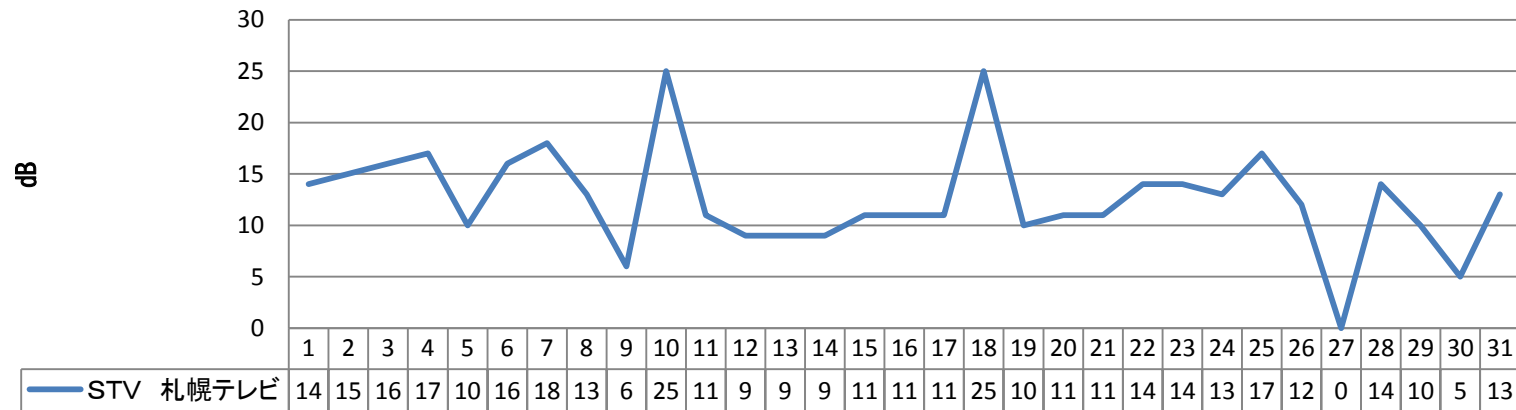

HBC 北海道放送 17ch

NHK函館 E 14ch

NHK函館 G 18ch

STV 札幌テレビ 15ch

HTB 北海道テレビ 23ch

TVH テレビ北海道 19ch

UHB 北海道文化放送 25ch

* 本データについて