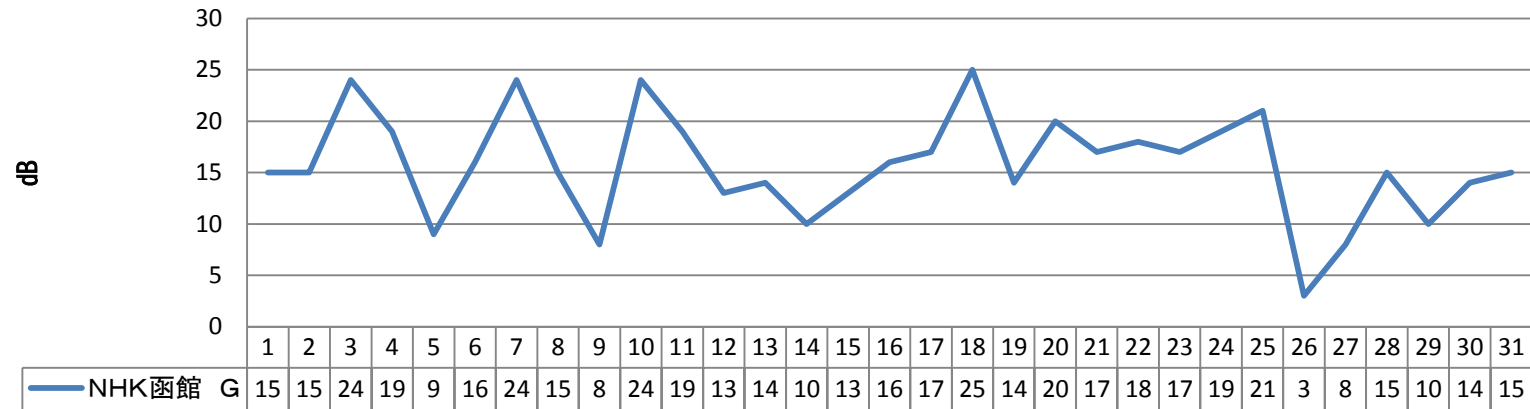

HBC 北海道放送 17ch

NHK函館 E 14ch

NHK函館 G 18ch

STV 札幌テレビ 15ch

HTB 北海道テレビ 23ch

TVH テレビ北海道 19ch

UHB 北海道文化放送 25ch

* 本データについて