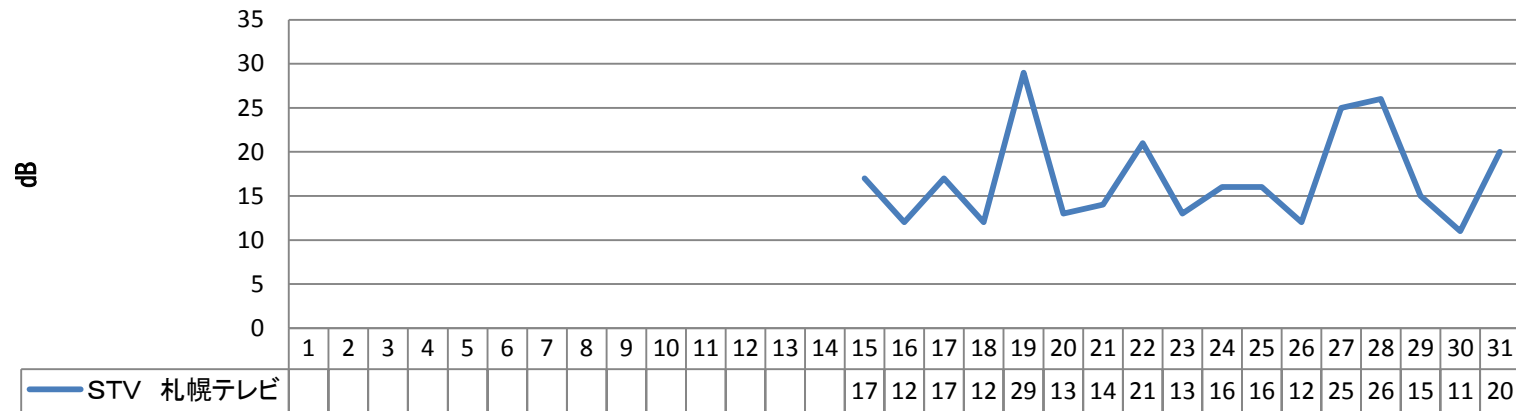

STV 札幌テレビ 15ch