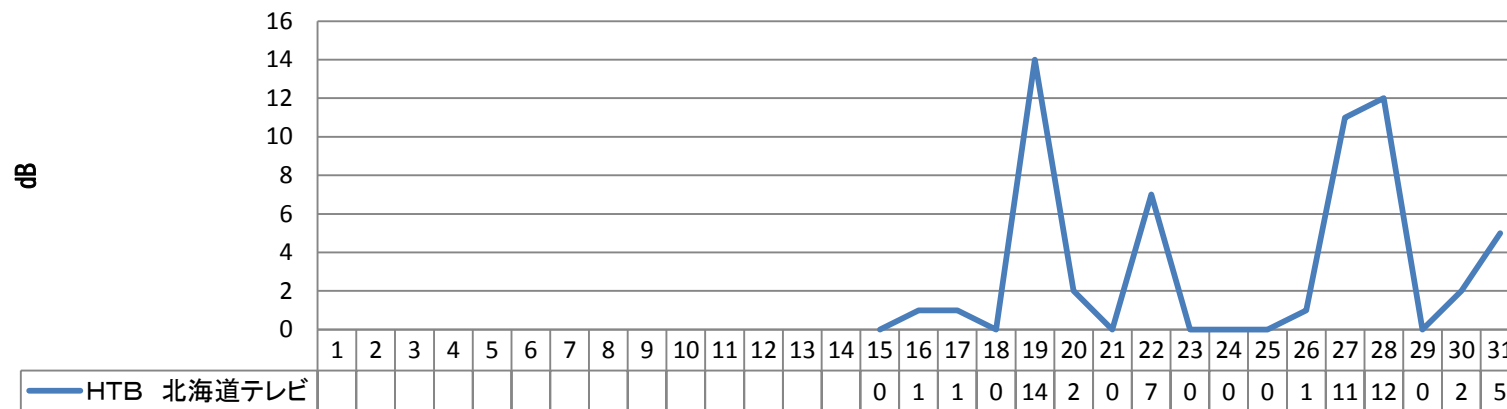

HTB 北海道テレビ 23ch