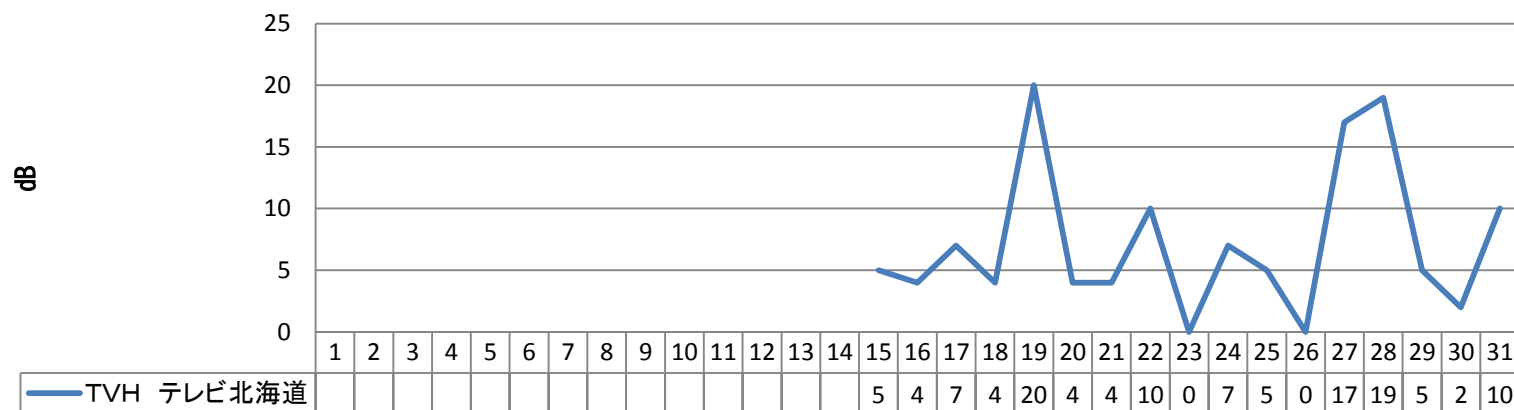

TVH テレビ北海道 19ch