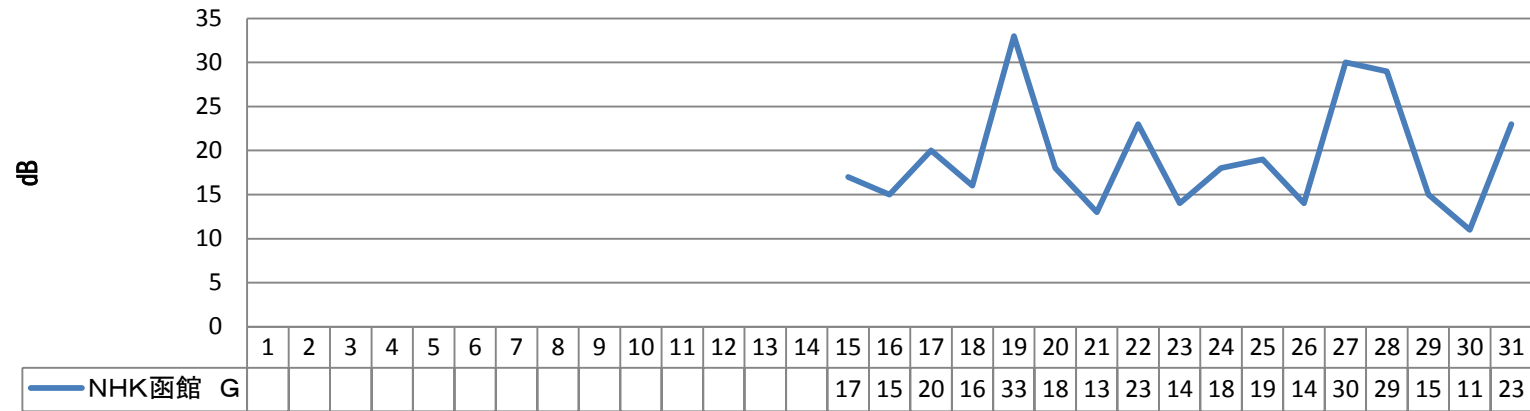

観測期間 2013年5月15日～31日

設置アンテナ マスプロ製 LS20TMH

受信機 DIGA BW-700

設置ブースター マスプロ製 UB40H

受信場所 青森市内西部

設置マスト マスプロ製 M230Z(2.3m)

5月度 青森市内西部自宅での函館局受信状況 定時グラフ CN比

NHK函館 G 18ch