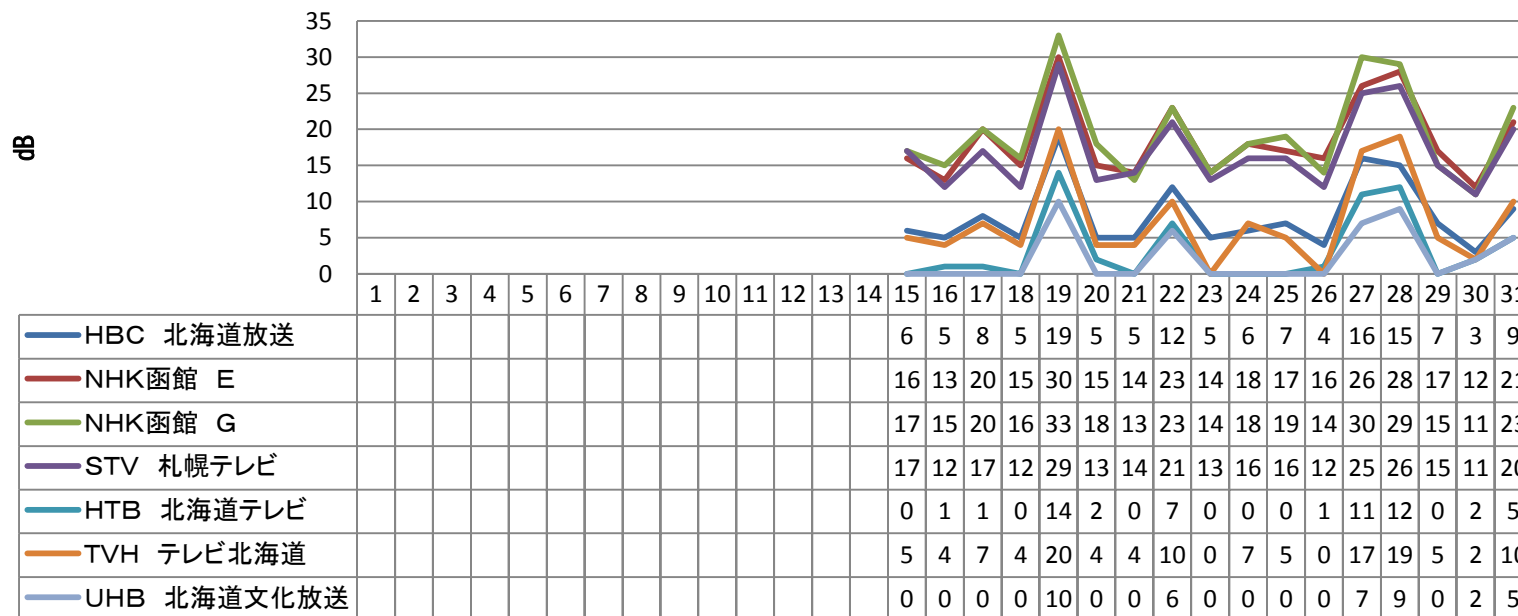

観測期間 2013年5月15日～31日

設置アンテナ マスプロ製 LS20TMH

受信機 DIGA BW-700

設置ブースター マスプロ製 UB40H

受信場所 青森市内西部

設置マスト マスプロ製 M230Z(2.3m)

5月度 青森市内西部自宅での函館局受信状況 定時グラフ CN比

NHK函館 G 18ch

STV 札幌テレビ 15ch

HTB 北海道テレビ 23ch

TVH テレビ北海道 19ch

UHB 北海道文化放送 25ch

* 本データについて

本データは青森市内での函館局受信について知って頂く事を目的に公開しています。

2013年6月1日 © KAZU