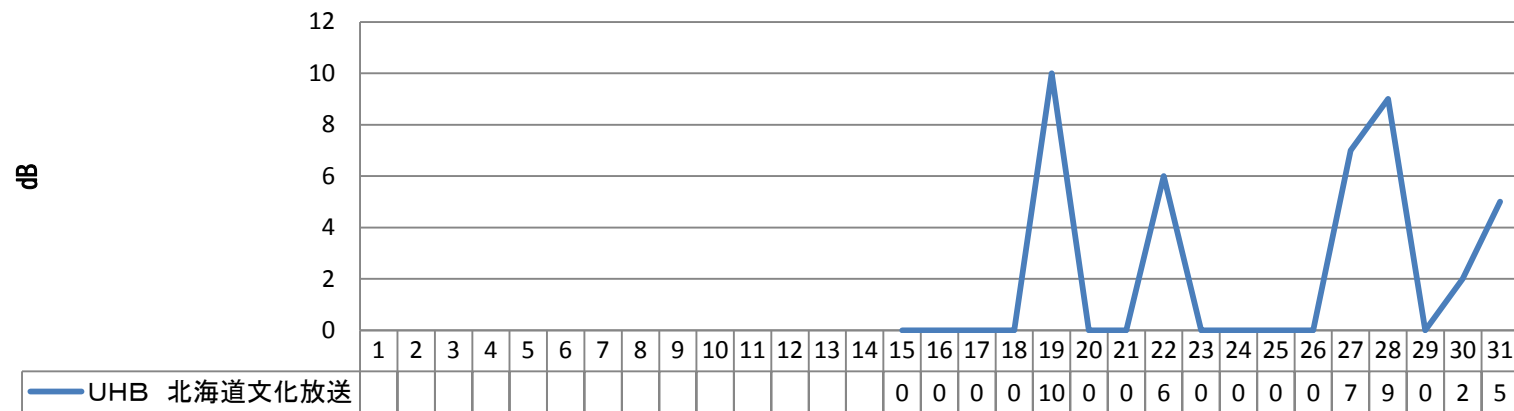

STV 札幌テレビ 15ch

HTB 北海道テレビ 23ch

TVH テレビ北海道 19ch

UHB 北海道文化放送 25ch

* 本データについて

本データは青森市内での函館局受信について知って頂く事を目的に公開しています。

2013年6月1日 © KAZU