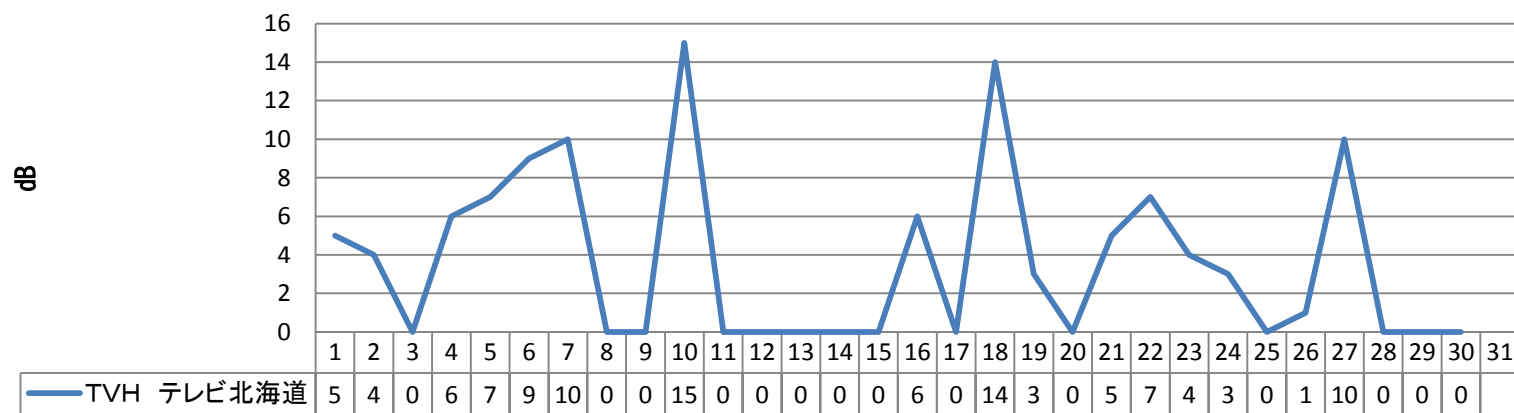

HBC 北海道放送 17ch

NHK函館 E 14ch

NHK函館 G 18ch

STV 札幌テレビ 15ch

HTB 北海道テレビ 23ch

TVH テレビ北海道 19ch

UHB 北海道文化放送 25ch

* 本データについて