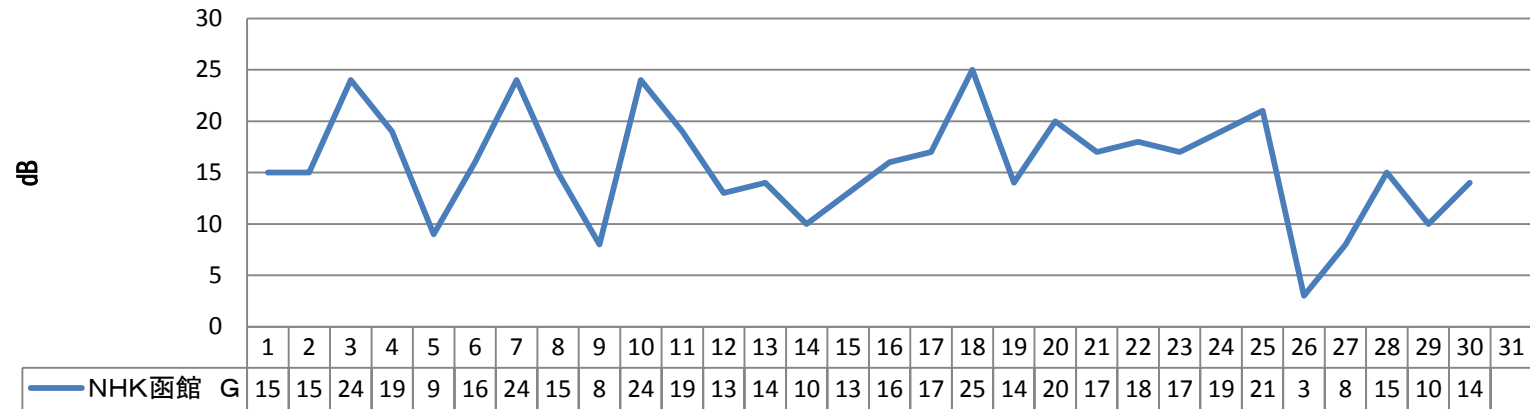

観測期間 2013年6月1日～31日

設置アンテナ マスプロ製 LS20TMH

受信機 DIGA BW-700

設置ブースター マスプロ製 UB40H

受信場所 青森市内西部

設置マスト マスプロ製 M230Z(2.3m)

6月度 青森市内西部自宅での函館局受信状況 定時グラフ CN比

	1	2	3	4	5	6	7	8	9	10	11	12	13	14	15	16	17	18	19	20	21	22	23	24	25	26	27	28	29	30
HBC 北海道放送	7	6	8	10	6	8	11	6	5	13	7	4	4	5	4	6	6	8	6	6	6	7	5	6	7	6	4	6	5	6
NHK 函館 E	14	15	18	22	16	20	23	18	15	26	13	7	7	13	12	16	12	24	14	14	15	16	16	14	19	9	4	15	14	10
NHK 函館 G	15	15	24	19	9	16	24	15	8	24	19	13	14	10	13	16	17	25	14	20	17	18	17	19	21	3	8	15	10	14
STV 札幌テレビ	14	15	16	17	10	16	18	13	6	25	11	9	9	9	11	11	11	25	10	11	11	14	14	13	17	12	0	14	10	5
HTB 北海道テレビ	2	0	0	4	0	5	4	0	0	13	0	0	0	0	0	0	5	6	5	0	0	0	0	0	0	0	0	0	0	0
TVH テレビ北海道	5	4	0	6	7	9	10	0	0	15	0	0	0	0	0	6	0	14	3	0	5	7	4	3	0	1	10	0	0	0
UHB 北海道文化放送	0	0	0	4	0	5	3	0	0	12	0	0	0	0	0	2	0	6	0	0	0	1	0	0	1	0	0	0	3	0

HBC 北海道放送 17ch

NHK函館 E 14ch

NHK函館 G 18ch

STV 札幌テレビ 15ch

HTB 北海道テレビ 23ch

TVH テレビ北海道 19ch

UHB 北海道文化放送 25ch

* 本データについて