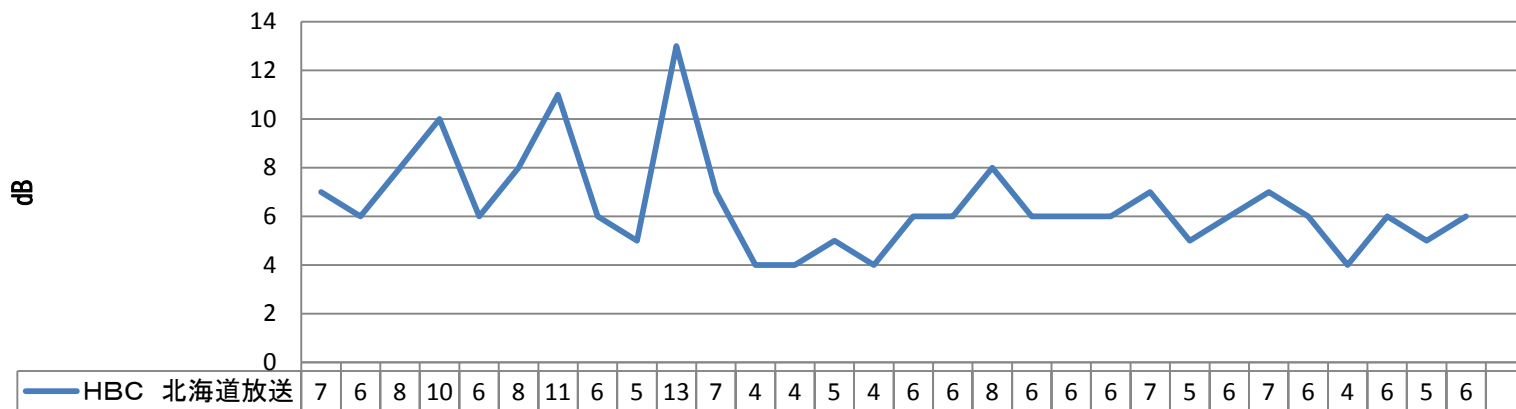

観測期間 2013年6月1日～31日

設置アンテナ マスプロ製 LS20TMH

受信機 DIGA BW-700

設置ブースター マスプロ製 UB40H

受信場所 青森市内西部

設置マスト マスプロ製 M230Z(2.3m)

6月度 青森市内西部自宅での函館局受信状況 定時グラフ CN比

	1	2	3	4	5	6	7	8	9	10	11	12	13	14	15	16	17	18	19	20	21	22	23	24	25	26	27	28	29	30
HBC 北海道放送	7	6	8	10	6	8	11	6	5	13	7	4	4	5	4	6	6	8	6	6	6	7	5	6	7	6	4	6	5	6
NHK 函館 E	14	15	18	22	16	20	23	18	15	26	13	7	7	13	12	16	12	24	14	14	15	16	16	14	19	9	4	15	14	10
NHK 函館 G	15	15	24	19	9	16	24	15	8	24	19	13	14	10	13	16	17	25	14	20	17	18	17	19	21	3	8	15	10	14
STV 札幌テレビ	14	15	16	17	10	16	18	13	6	25	11	9	9	9	11	11	11	25	10	11	11	14	14	13	17	12	0	14	10	5
HTB 北海道テレビ	2	0	0	4	0	5	4	0	0	13	0	0	0	0	0	0	5	6	5	0	0	0	0	0	0	0	0	0	0	0
TVH テレビ北海道	5	4	0	6	7	9	10	0	0	15	0	0	0	0	0	6	0	14	3	0	5	7	4	3	0	1	10	0	0	0
UHB 北海道文化放送	0	0	0	4	0	5	3	0	0	12	0	0	0	0	0	2	0	6	0	0	0	1	0	0	1	0	0	0	3	0

HBC 北海道放送 17ch

NHK函館 E 14ch

NHK函館 G 18ch

STV 札幌テレビ 15ch

HTB 北海道テレビ 23ch

TVH テレビ北海道 19ch

UHB 北海道文化放送 25ch

* 本データについて