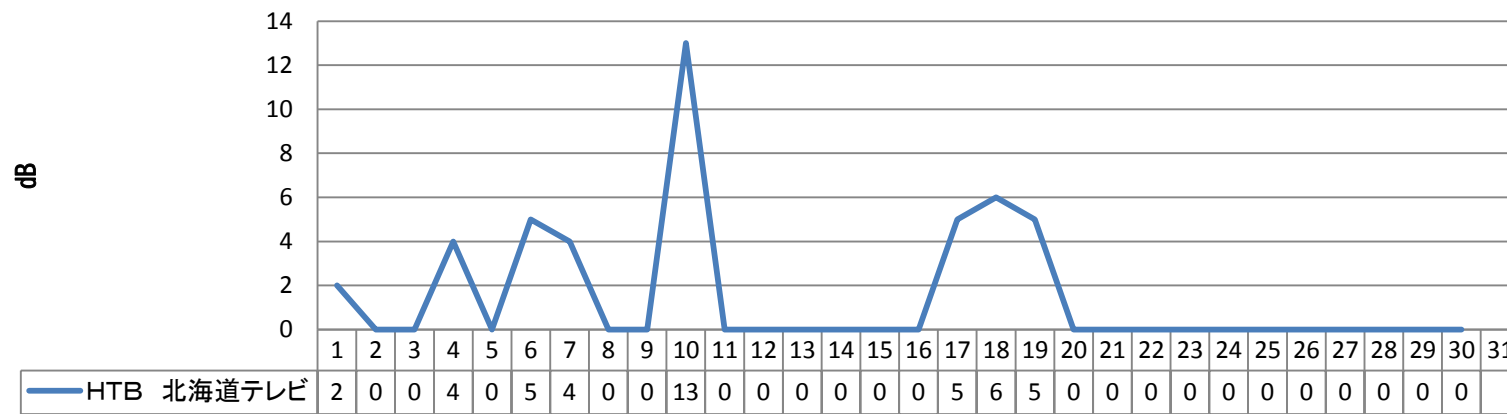

HBC 北海道放送 17ch

NHK函館 E 14ch

NHK函館 G 18ch

STV 札幌テレビ 15ch

HTB 北海道テレビ 23ch

TVH テレビ北海道 19ch

UHB 北海道文化放送 25ch

* 本データについて