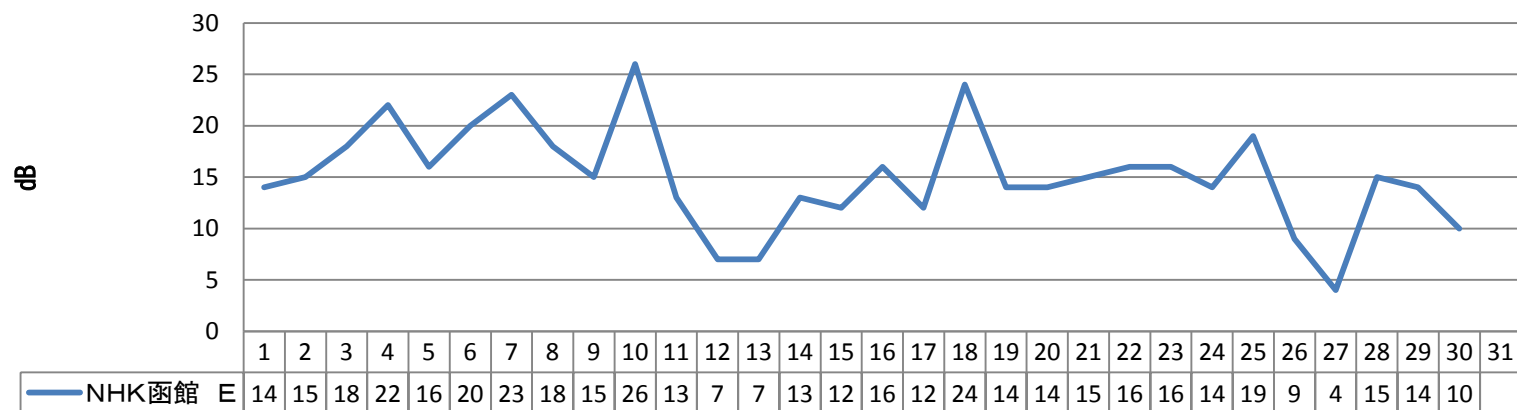

観測期間 2013年6月1日～31日

設置アンテナ マスプロ製 LS20TMH

受信機 DIGA BW-700

設置ブースター マスプロ製 UB40H

受信場所 青森市内西部

設置マスト マスプロ製 M230Z(2.3m)

6月度 青森市内西部自宅での函館局受信状況 定時グラフ CN比

	1	2	3	4	5	6	7	8	9	10	11	12	13	14	15	16	17	18	19	20	21	22	23	24	25	26	27	28	29	30
HBC 北海道放送	7	6	8	10	6	8	11	6	5	13	7	4	4	5	4	6	6	8	6	6	6	7	5	6	7	6	4	6	5	6
NHK 函館 E	14	15	18	22	16	20	23	18	15	26	13	7	7	13	12	16	12	24	14	14	15	16	16	14	19	9	4	15	14	10
NHK 函館 G	15	15	24	19	9	16	24	15	8	24	19	13	14	10	13	16	17	25	14	20	17	18	17	19	21	3	8	15	10	14
STV 札幌テレビ	14	15	16	17	10	16	18	13	6	25	11	9	9	9	11	11	11	25	10	11	11	14	14	13	17	12	0	14	10	5
HTB 北海道テレビ	2	0	0	4	0	5	4	0	0	13	0	0	0	0	0	0	5	6	5	0	0	0	0	0	0	0	0	0	0	0
TVH テレビ北海道	5	4	0	6	7	9	10	0	0	15	0	0	0	0	0	6	0	14	3	0	5	7	4	3	0	1	10	0	0	0
UHB 北海道文化放送	0	0	0	4	0	5	3	0	0	12	0	0	0	0	0	2	0	6	0	0	0	1	0	0	1	0	0	0	3	0

HBC 北海道放送 17ch

NHK函館 E 14ch

NHK函館 G 18ch

STV 札幌テレビ 15ch

HTB 北海道テレビ 23ch

TVH テレビ北海道 19ch

UHB 北海道文化放送 25ch

* 本データについて