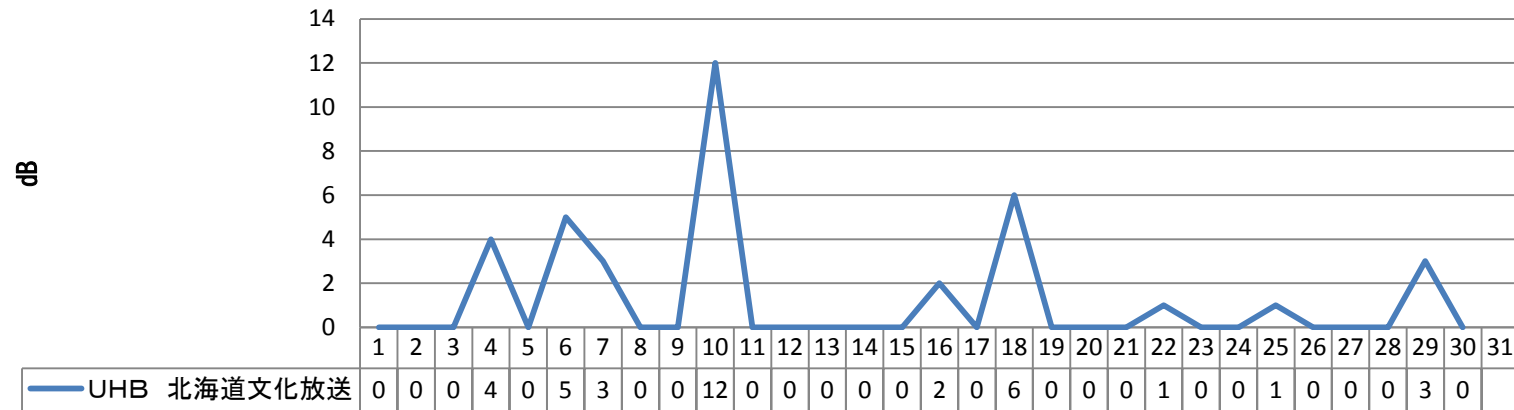

HBC 北海道放送 17ch

NHK函館 E 14ch

NHK函館 G 18ch

STV 札幌テレビ 15ch

HTB 北海道テレビ 23ch

TVH テレビ北海道 19ch

UHB 北海道文化放送 25ch

* 本データについて