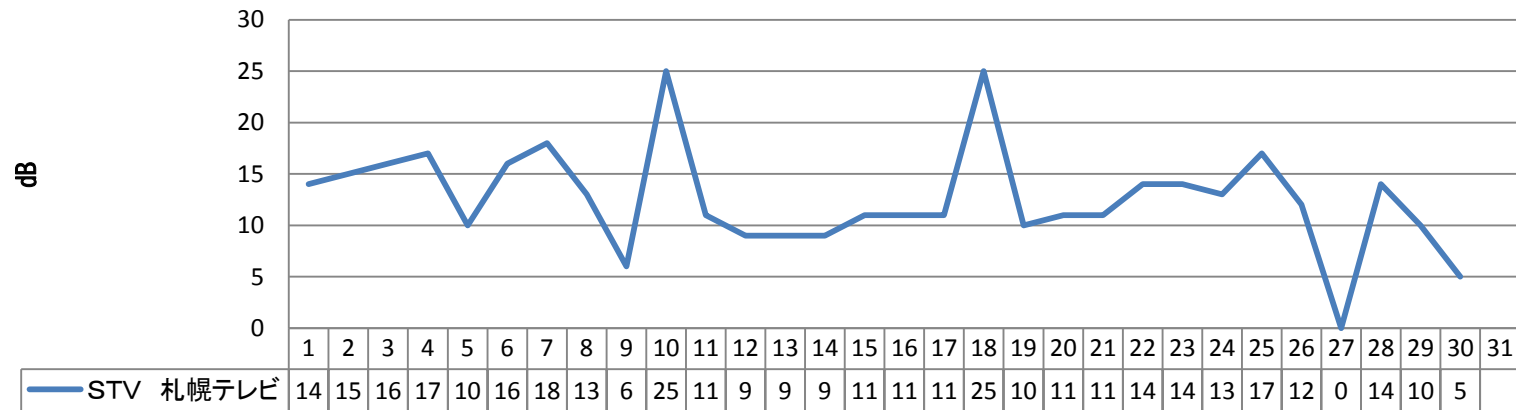

HBC 北海道放送 17ch

NHK函館 E 14ch

NHK函館 G 18ch

STV 札幌テレビ 15ch

HTB 北海道テレビ 23ch

TVH テレビ北海道 19ch

UHB 北海道文化放送 25ch

* 本データについて